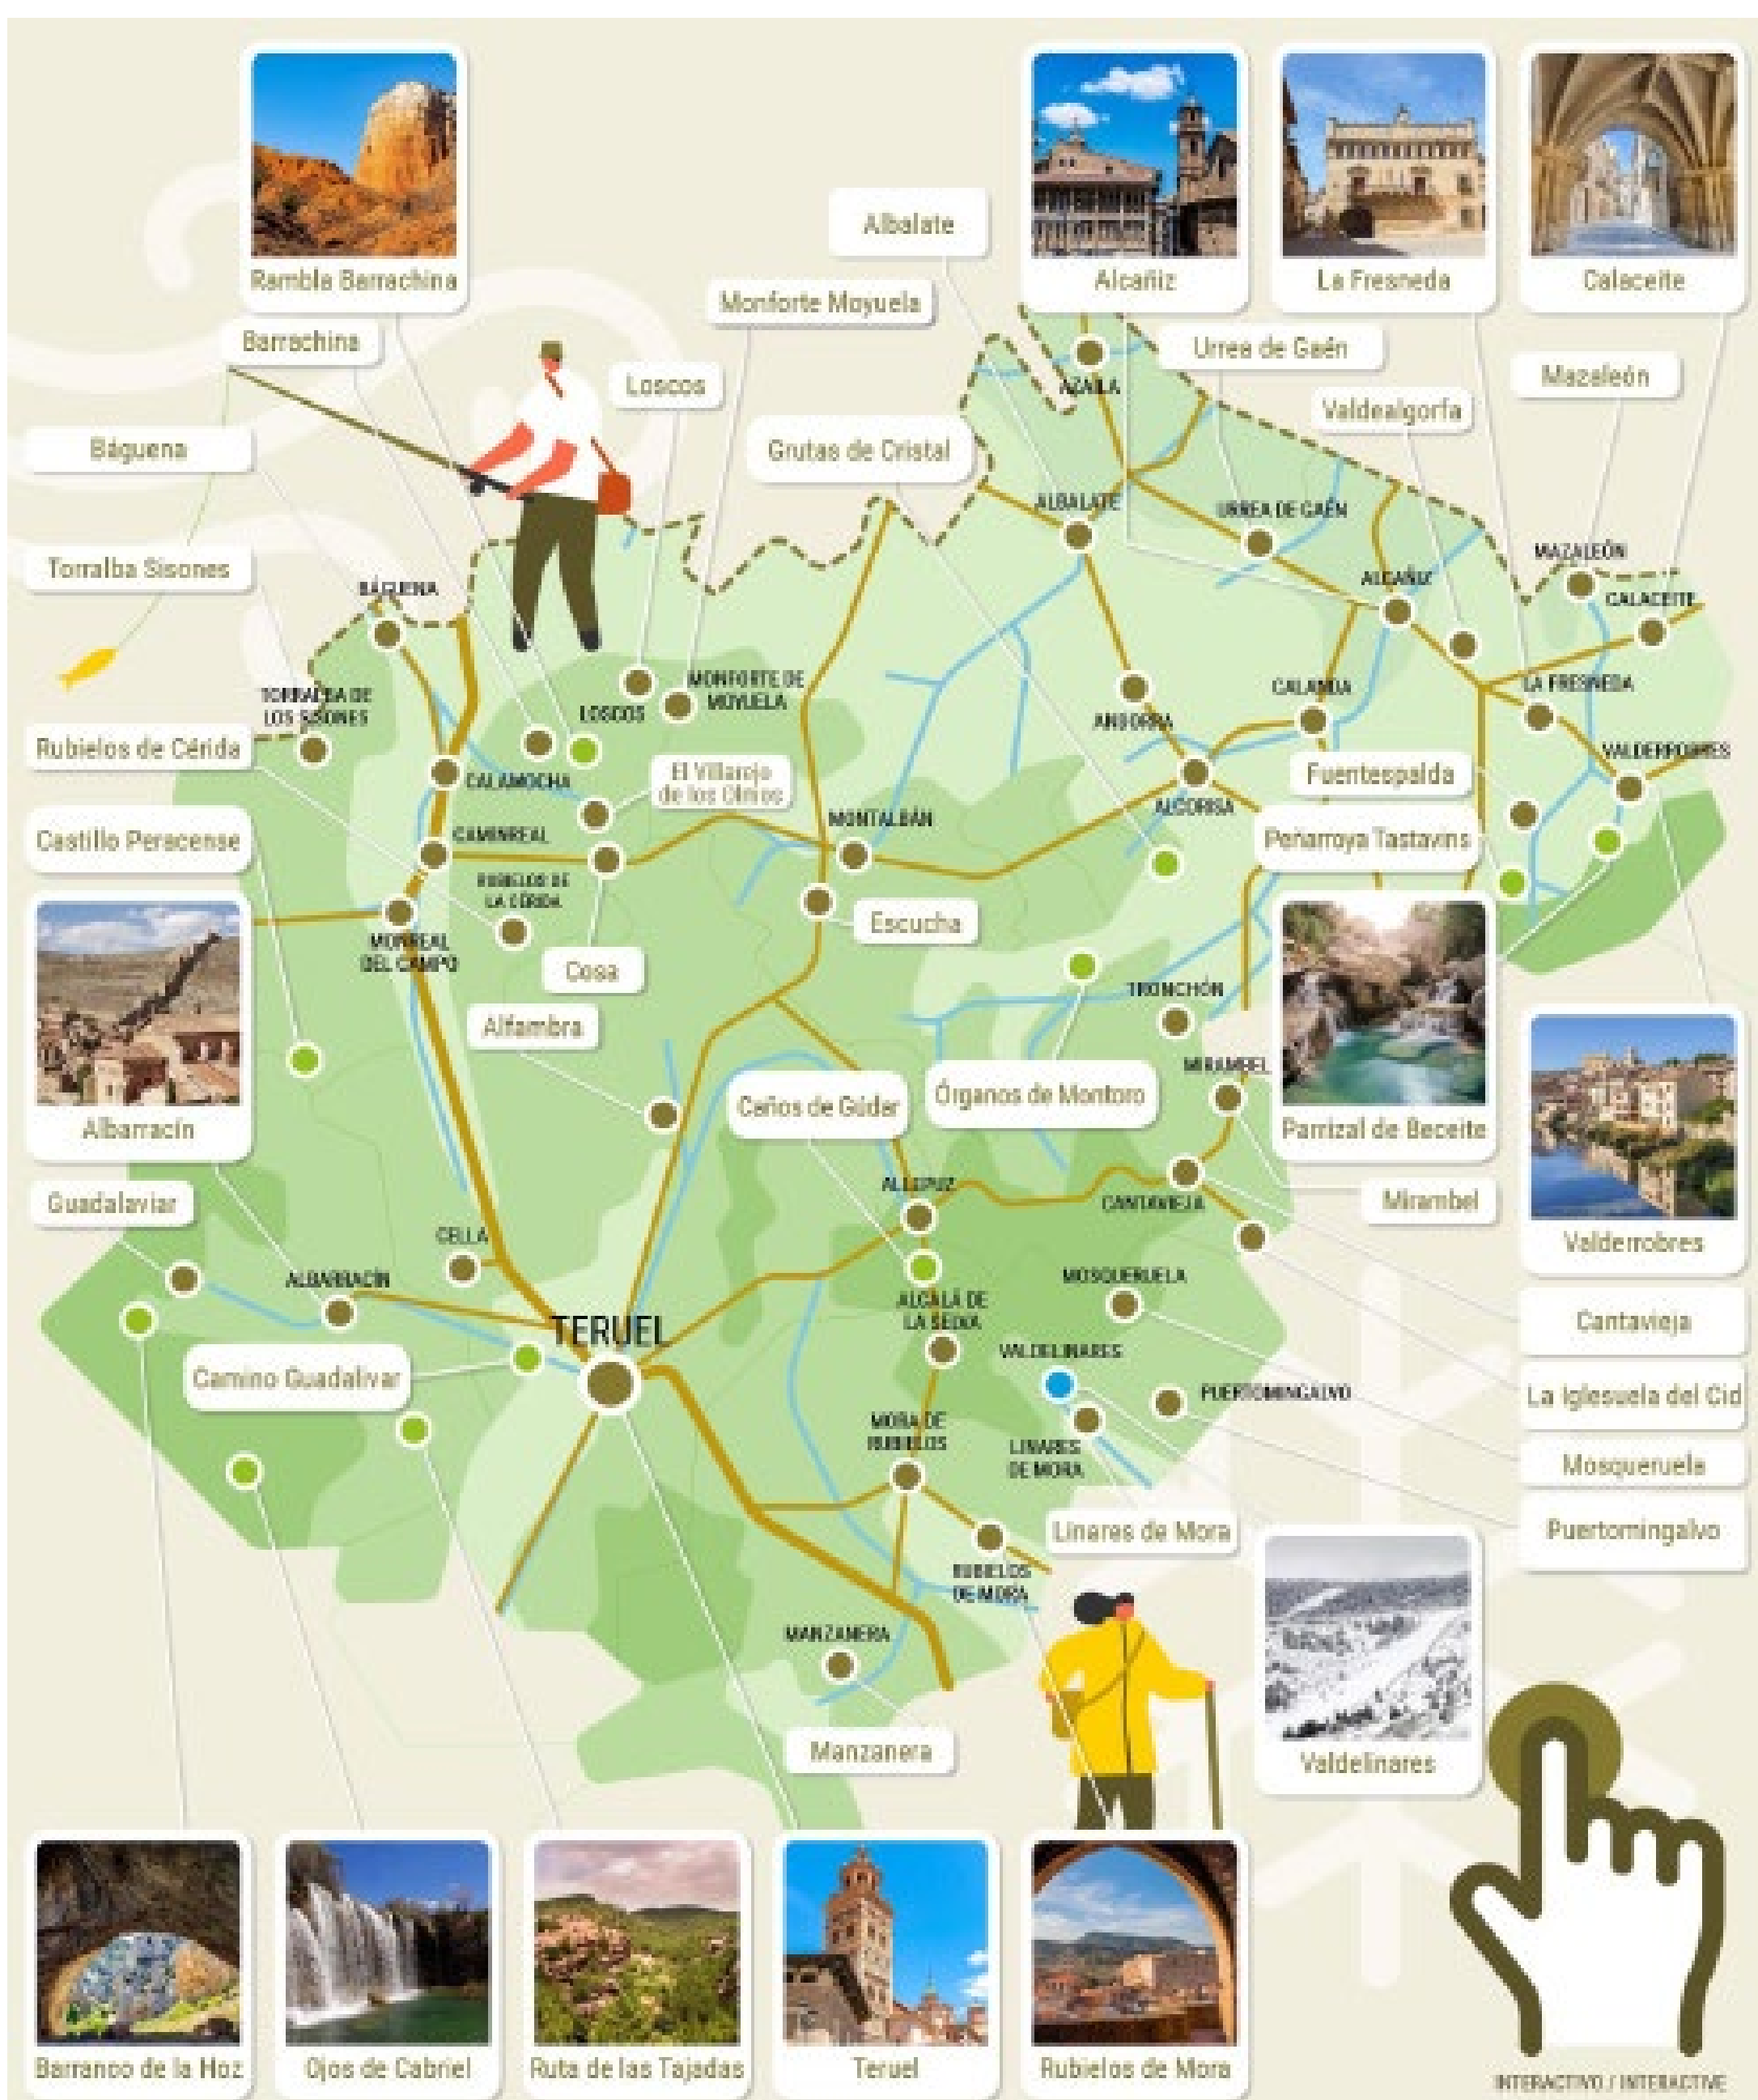

INTERACTIVO / INTERACTIVE