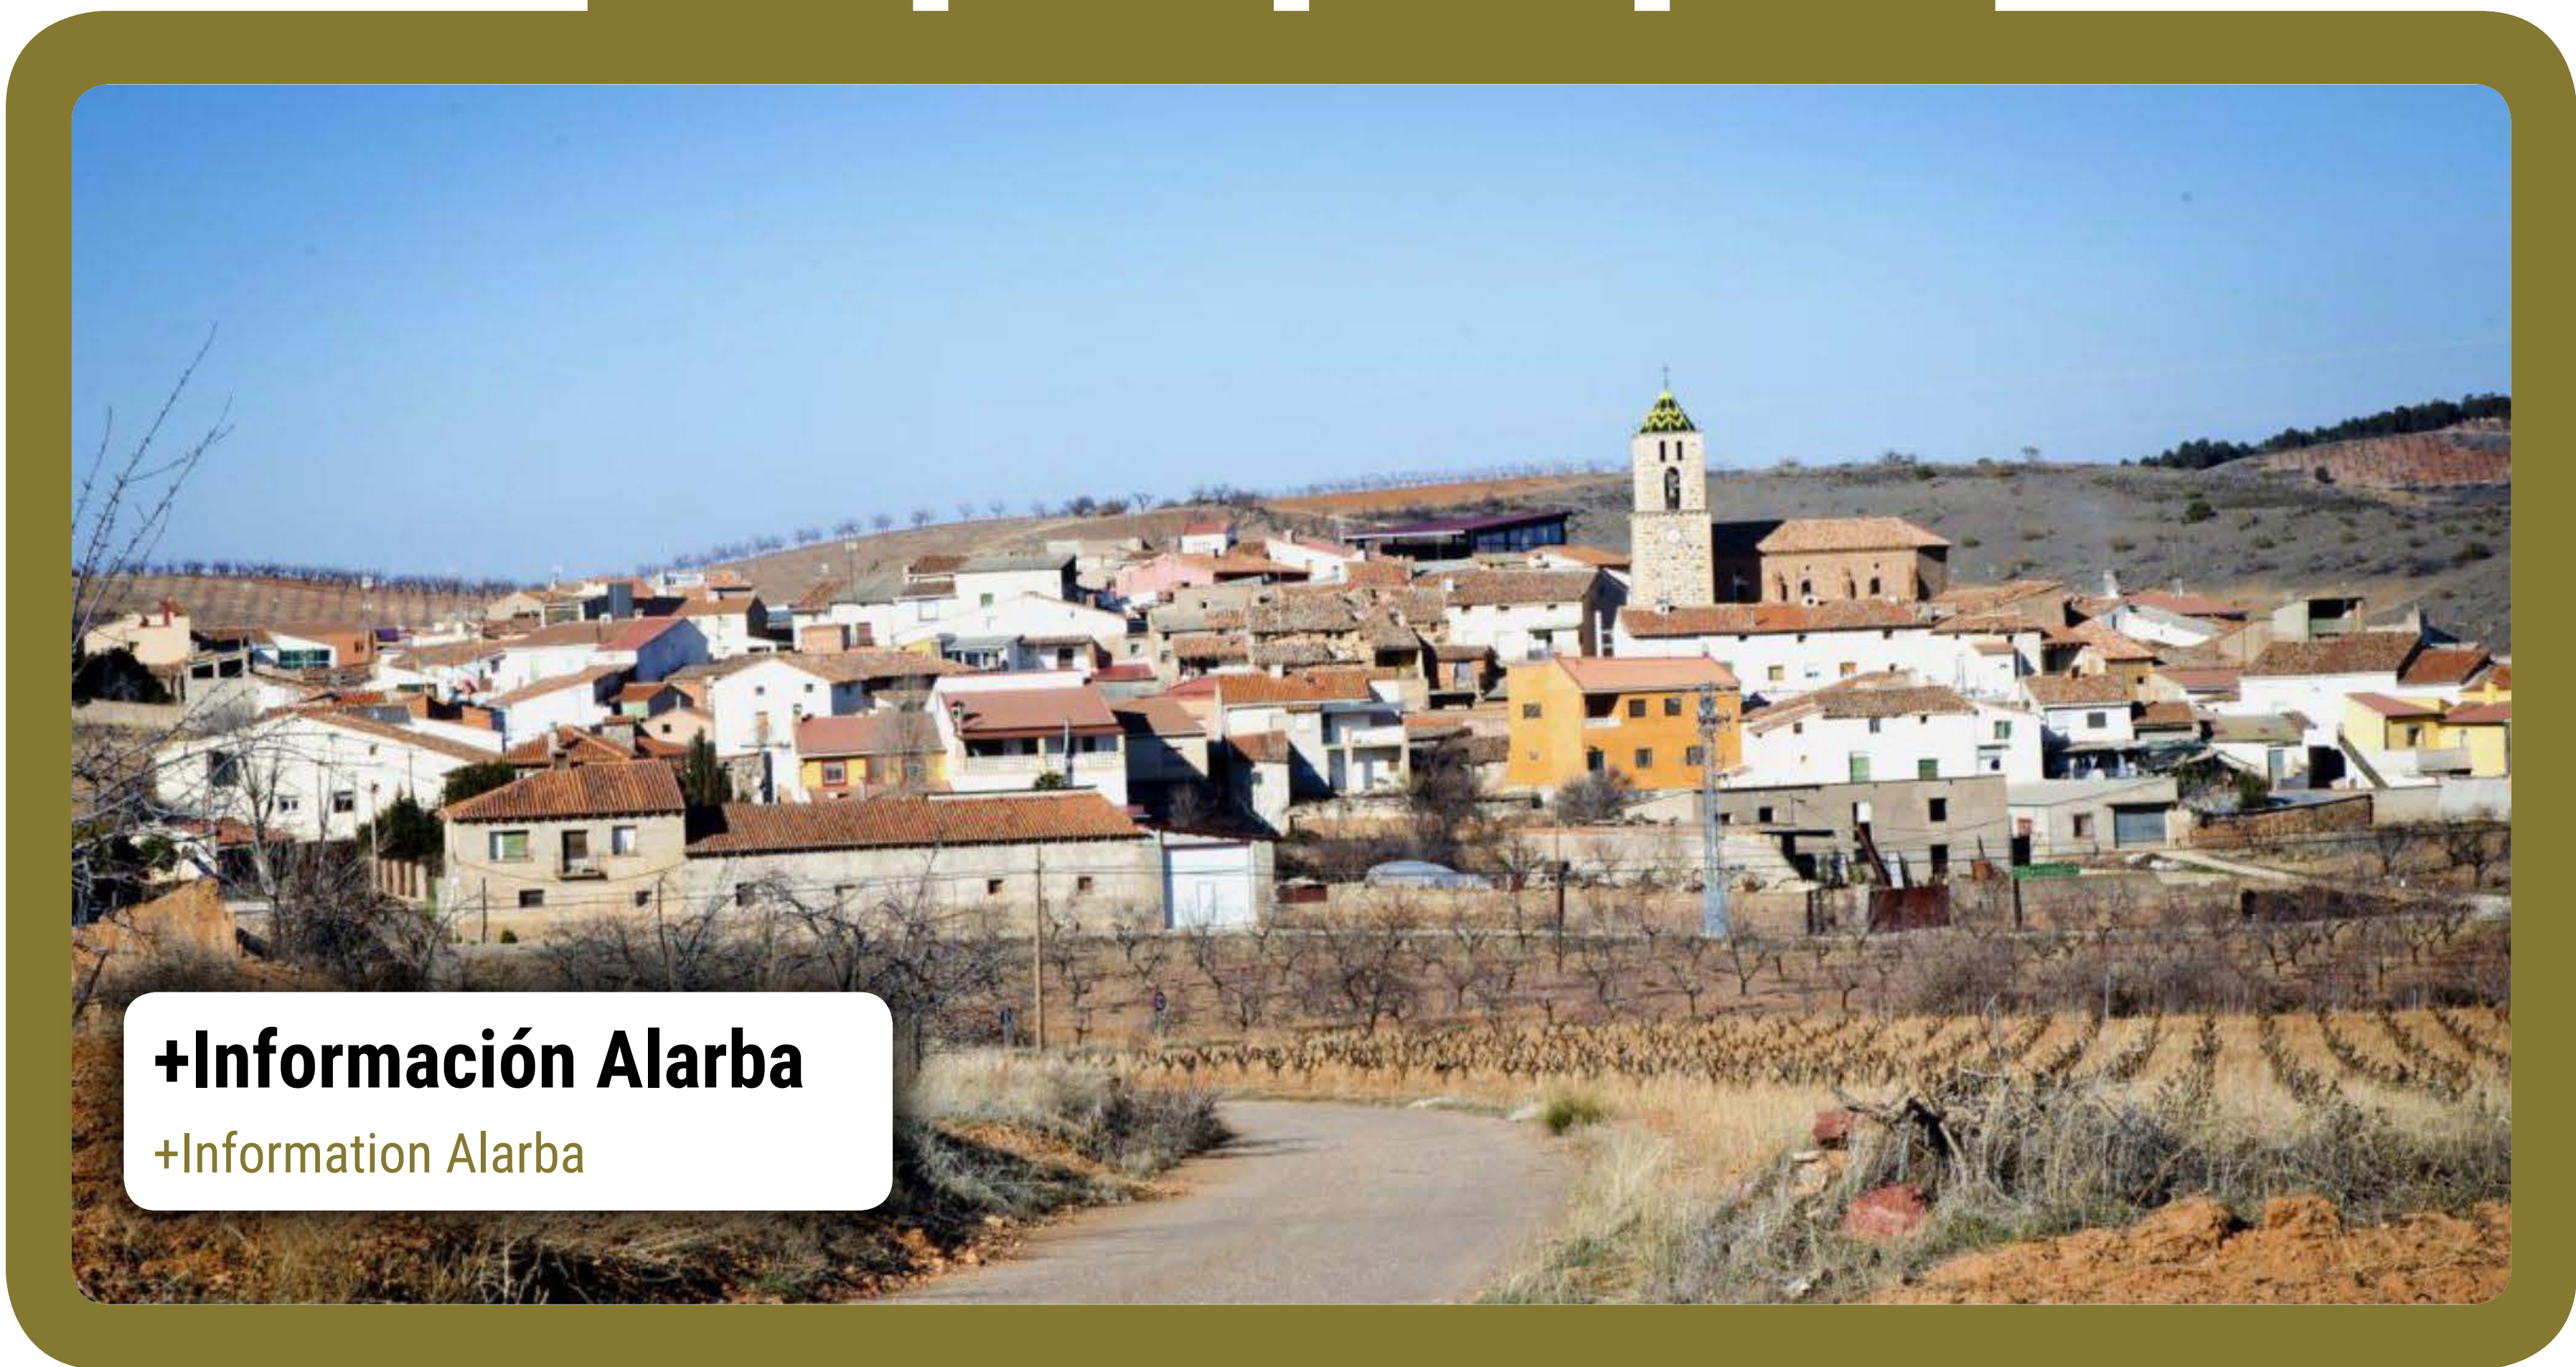

+Información Alarba
+Information Alarba

[Ver mapa de Aragón / See Aragón map](#)

MÁS INFORMACIÓN ZARAGOZA PROVINCIA
MORE INFORMATION ZARAGOZA PROVINCE

ALREDEDORES / SURROUNDINGS

● Senderismo / Hiking ● Monumentos / Monuments

Map labels: Sádaba, Sos del Rey Católico, Uncastillo, Ejea de los Caballeros, Aguarales de Valpalmas, Tarazona, Tauste, Crisel, Parque Natural del Moncayo, Borja, Épila, La Alminia, Mezalocha, Belchite, Quinto, Monasterio de RuEDA, Monasterio de Mequinzenza, Fayón, Mequinzenza, Maella, Caspe, Alhama, Nuevalos, Barroca, Calatayud, Carriena, Belchite, Mezalocha, Daroca, Aguallueve de Anento, Presa Romana de Almonacid, Caspe, Castillo de Armantes, Calatayud, Daroca, Aguallueve de Anento, Presa Romana de Almonacid, Caspe.