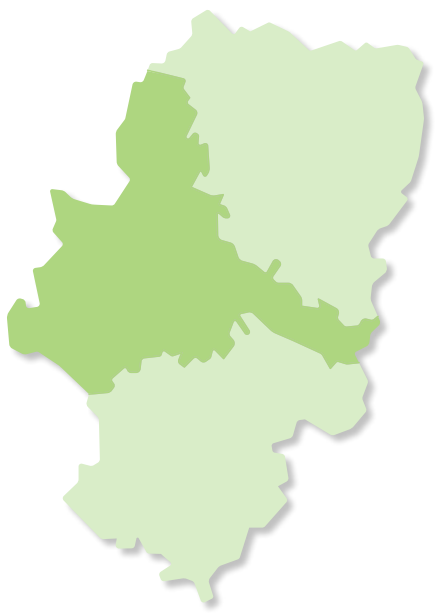

TORRALBA DE RIBOTA

INFORMACIÓN DE LA LOCALIDAD
INFORMATION ABOUT THE LOCATION

<p>EAT</p>  <p>COMER</p>	<p>SLEEP</p>  <p>DORMIR</p>	<p>SERVICES</p>  <p>SERVICIOS</p>	<p>FESTIVITIES</p>  <p>FIESTAS</p>
---	--	---	---

+Información Torralba de Ribota
+Information Torralba de Ribota

[Ver mapa de Aragón / See Aragón map](#)

MÁS INFORMACIÓN ZARAGOZA PROVINCIA
MORE INFORMATION ZARAGOZA PROVINCE

ALREDEDORES / SURROUNDINGS

● Senderismo / Hiking ● Monumentos / Monuments

Map showing Zaragoza province with various locations and icons for hiking and monuments. Locations include: Sádaba, Sos del Rey Católico, Uncastillo, Ejea de los Caballeros, Aguarales de Valpalmas, Tarazona, Tauste, Crisel, Parque Natural del Moncayo, Añón del Moncayo, Borja, Épila, La Alminia, Mezalocha, Belchite, Quinto, Monasterio de RuEDA, Monasterio de Mequinenza, Fayón, Mequinenza, Jubierre Monegros, Castillo de Alfajarin, Caspe, Maella, Mequinenza, Caspe, Castillo de Armantes, Calatayud, Daroca, Aguallueve de Anento, Presa Romana de Almonacid.