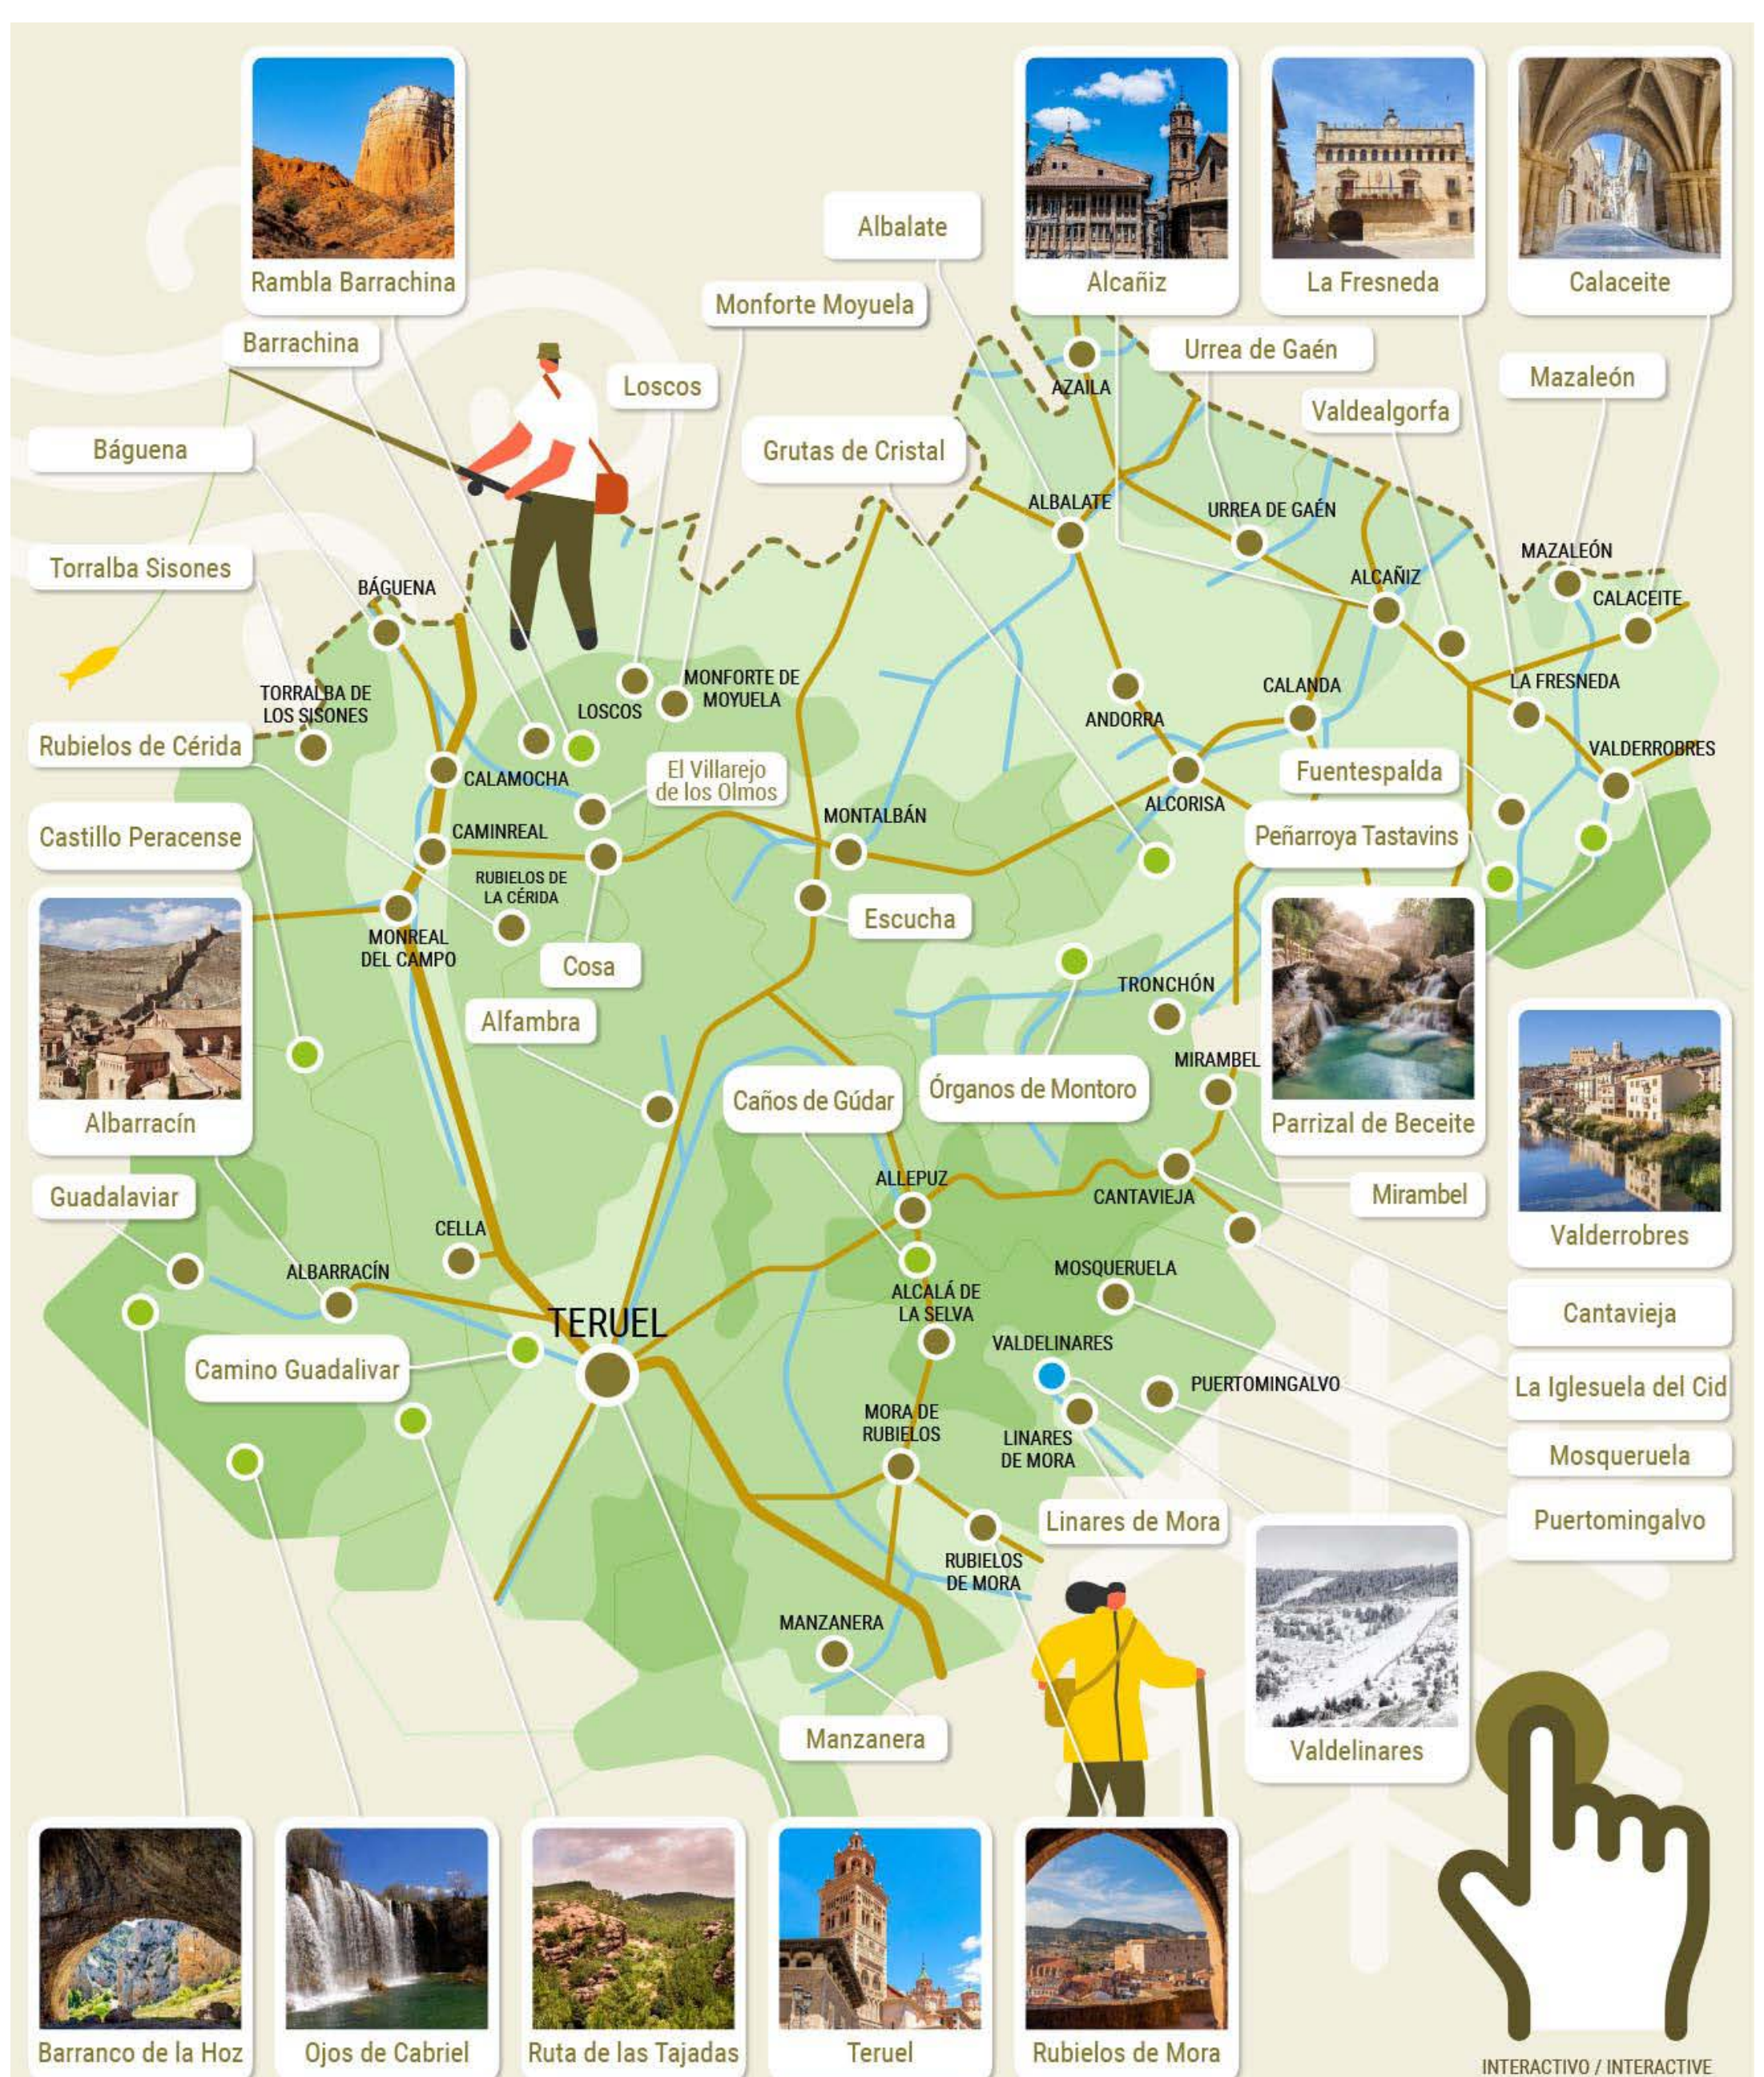

**+Información La Zoma**

+Information La Zoma

Ver mapa de Aragón / See Aragón map

MÁS INFORMACIÓN TERUEL PROVINCIA  
MORE INFORMATION TERUEL PROVINCE

ALREDEDORES / SURROUNDINGS

● Senderismo / Hiking

● Monumentos / Monuments

HIKING

SENDERISMO

MONUMENTS

MONUMENTOS

CASTLES

CASTILLOS

RESTAURANTS

RESTAURANTES

ACCOMMODATIONS

ALOJAMIENTOS

MULTIADVENTURE

MULTIAVENTURA

WATER ACTIVITIES

ACTIVIDADES DE AGUA

WINERIES

BODEGAS

SNOW ACTIVITIES

ACTIVIDADES DE NIEVE

AIR ACTIVITIES

ACTIVIDADES DE AIRE

FESTIVITIES

FIESTAS

MUSEUM

MUSEOS