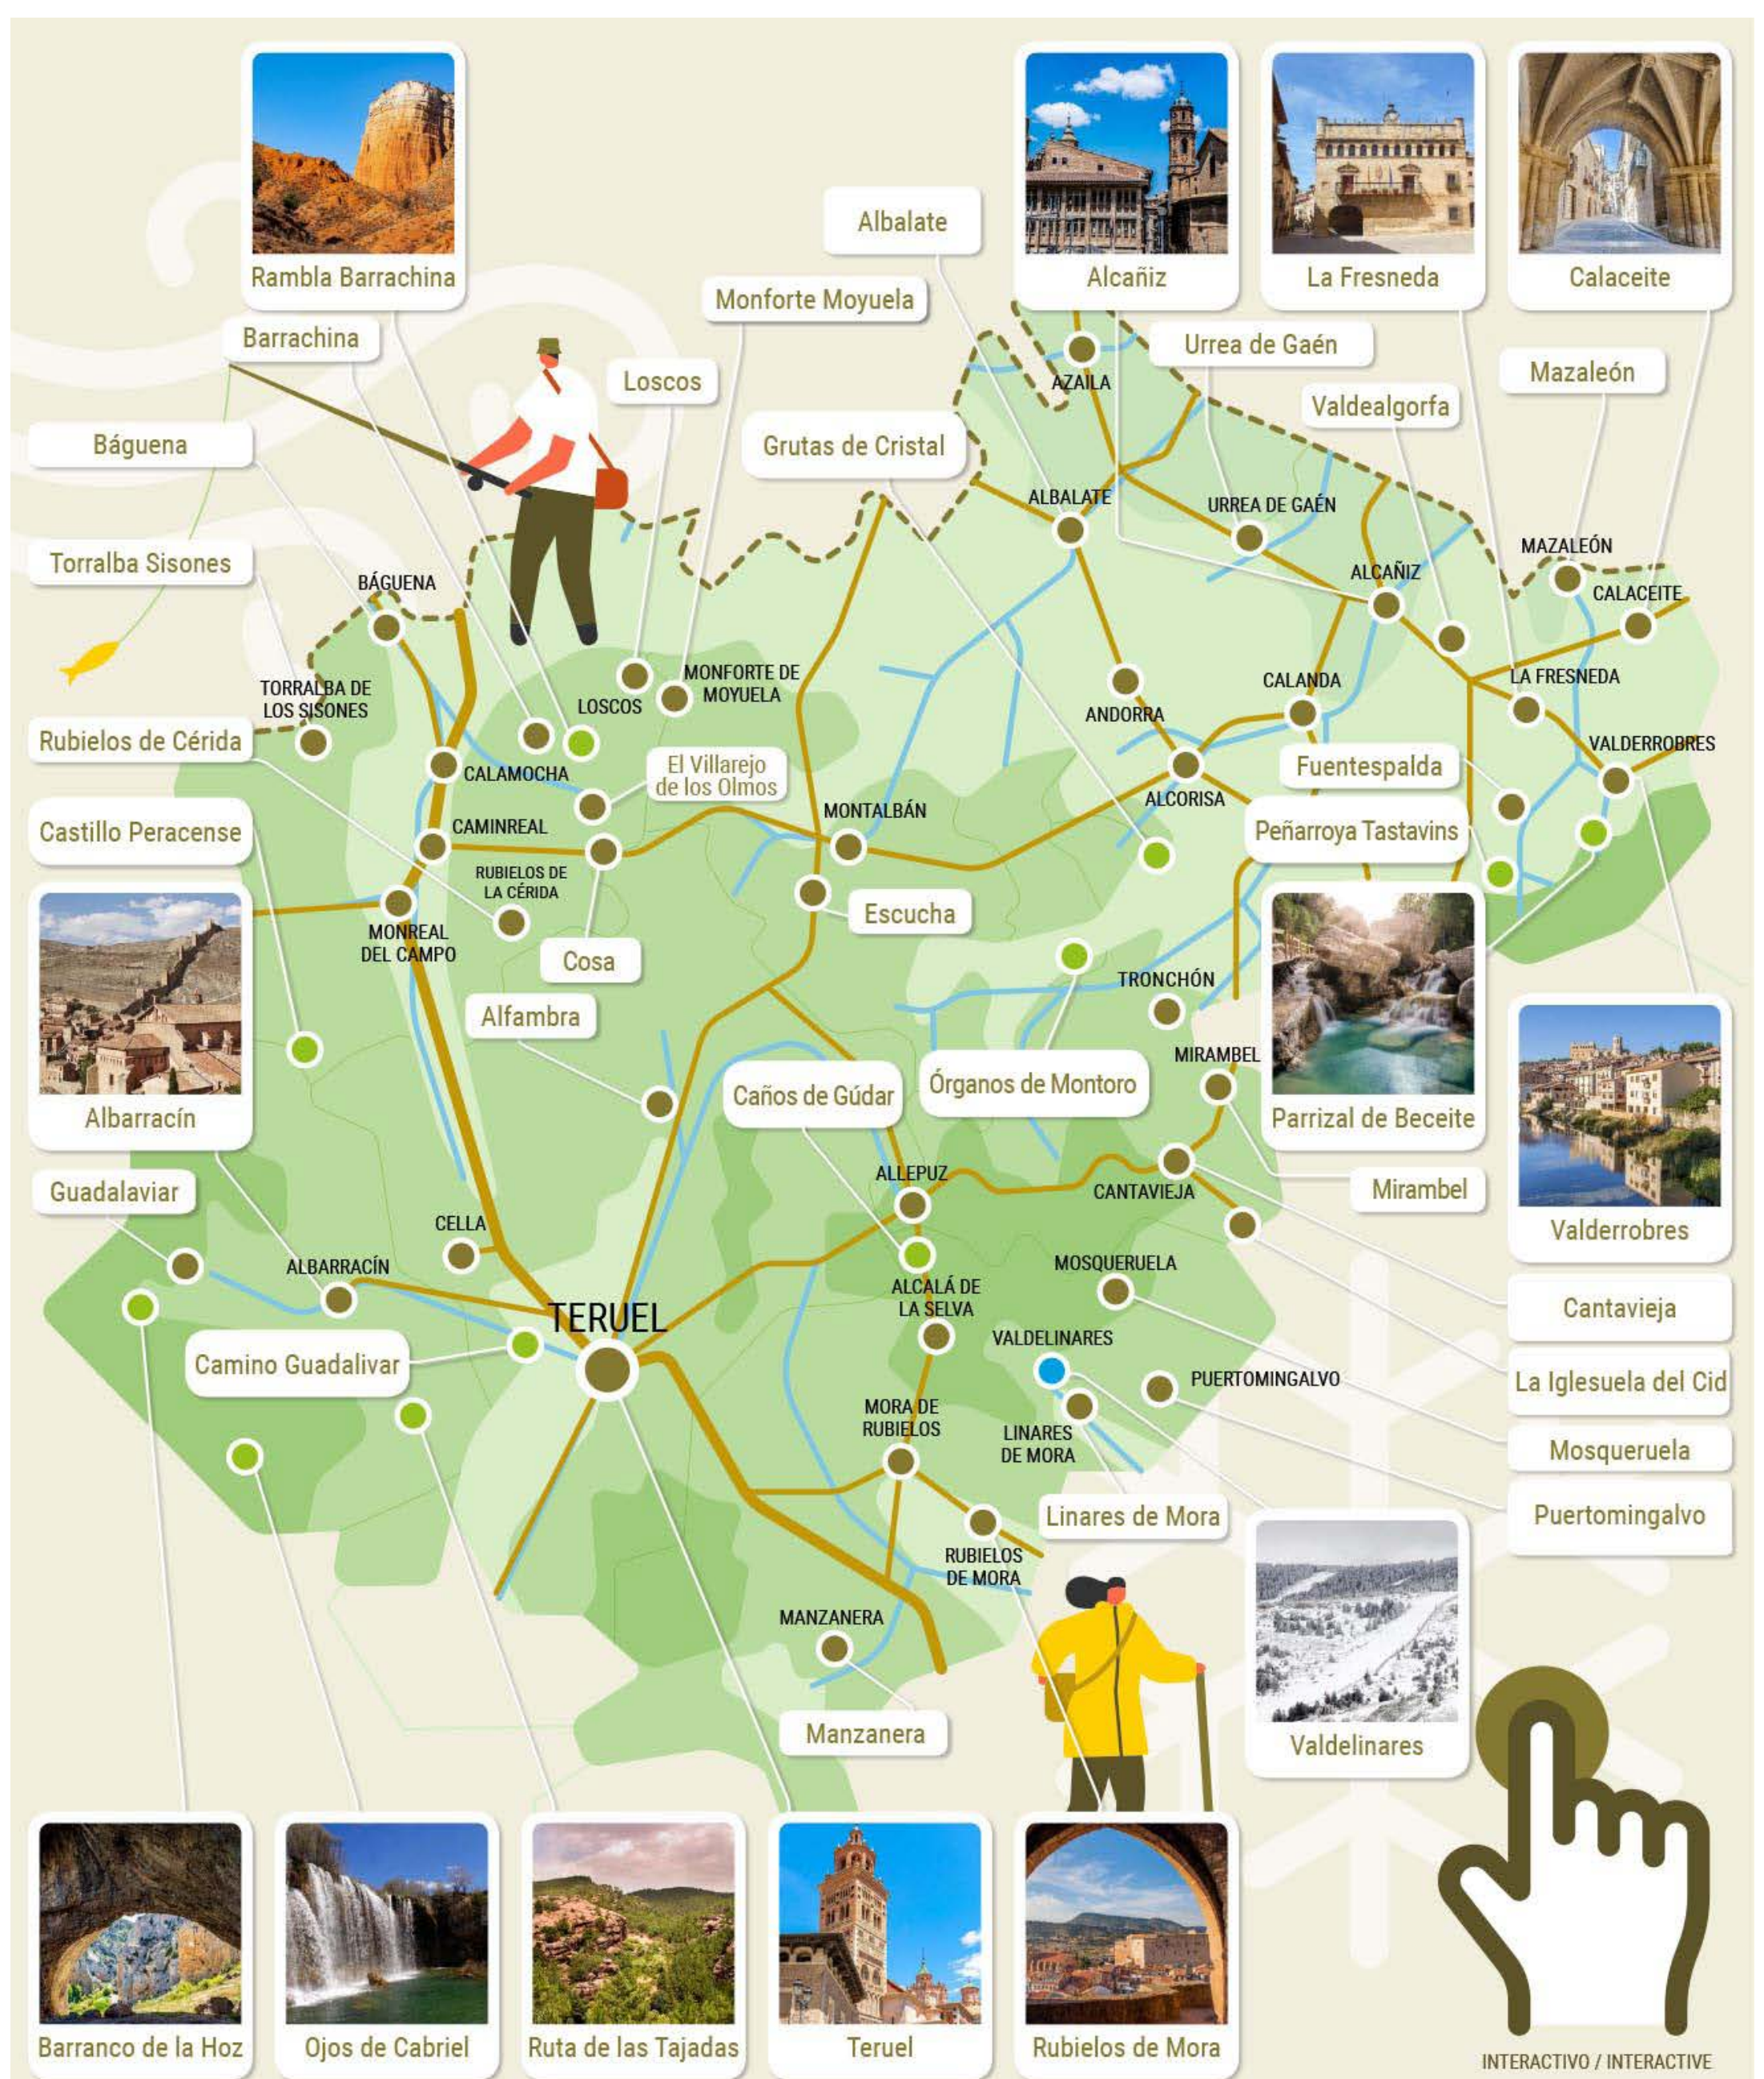

INTERACTIVO / INTERACTIVE