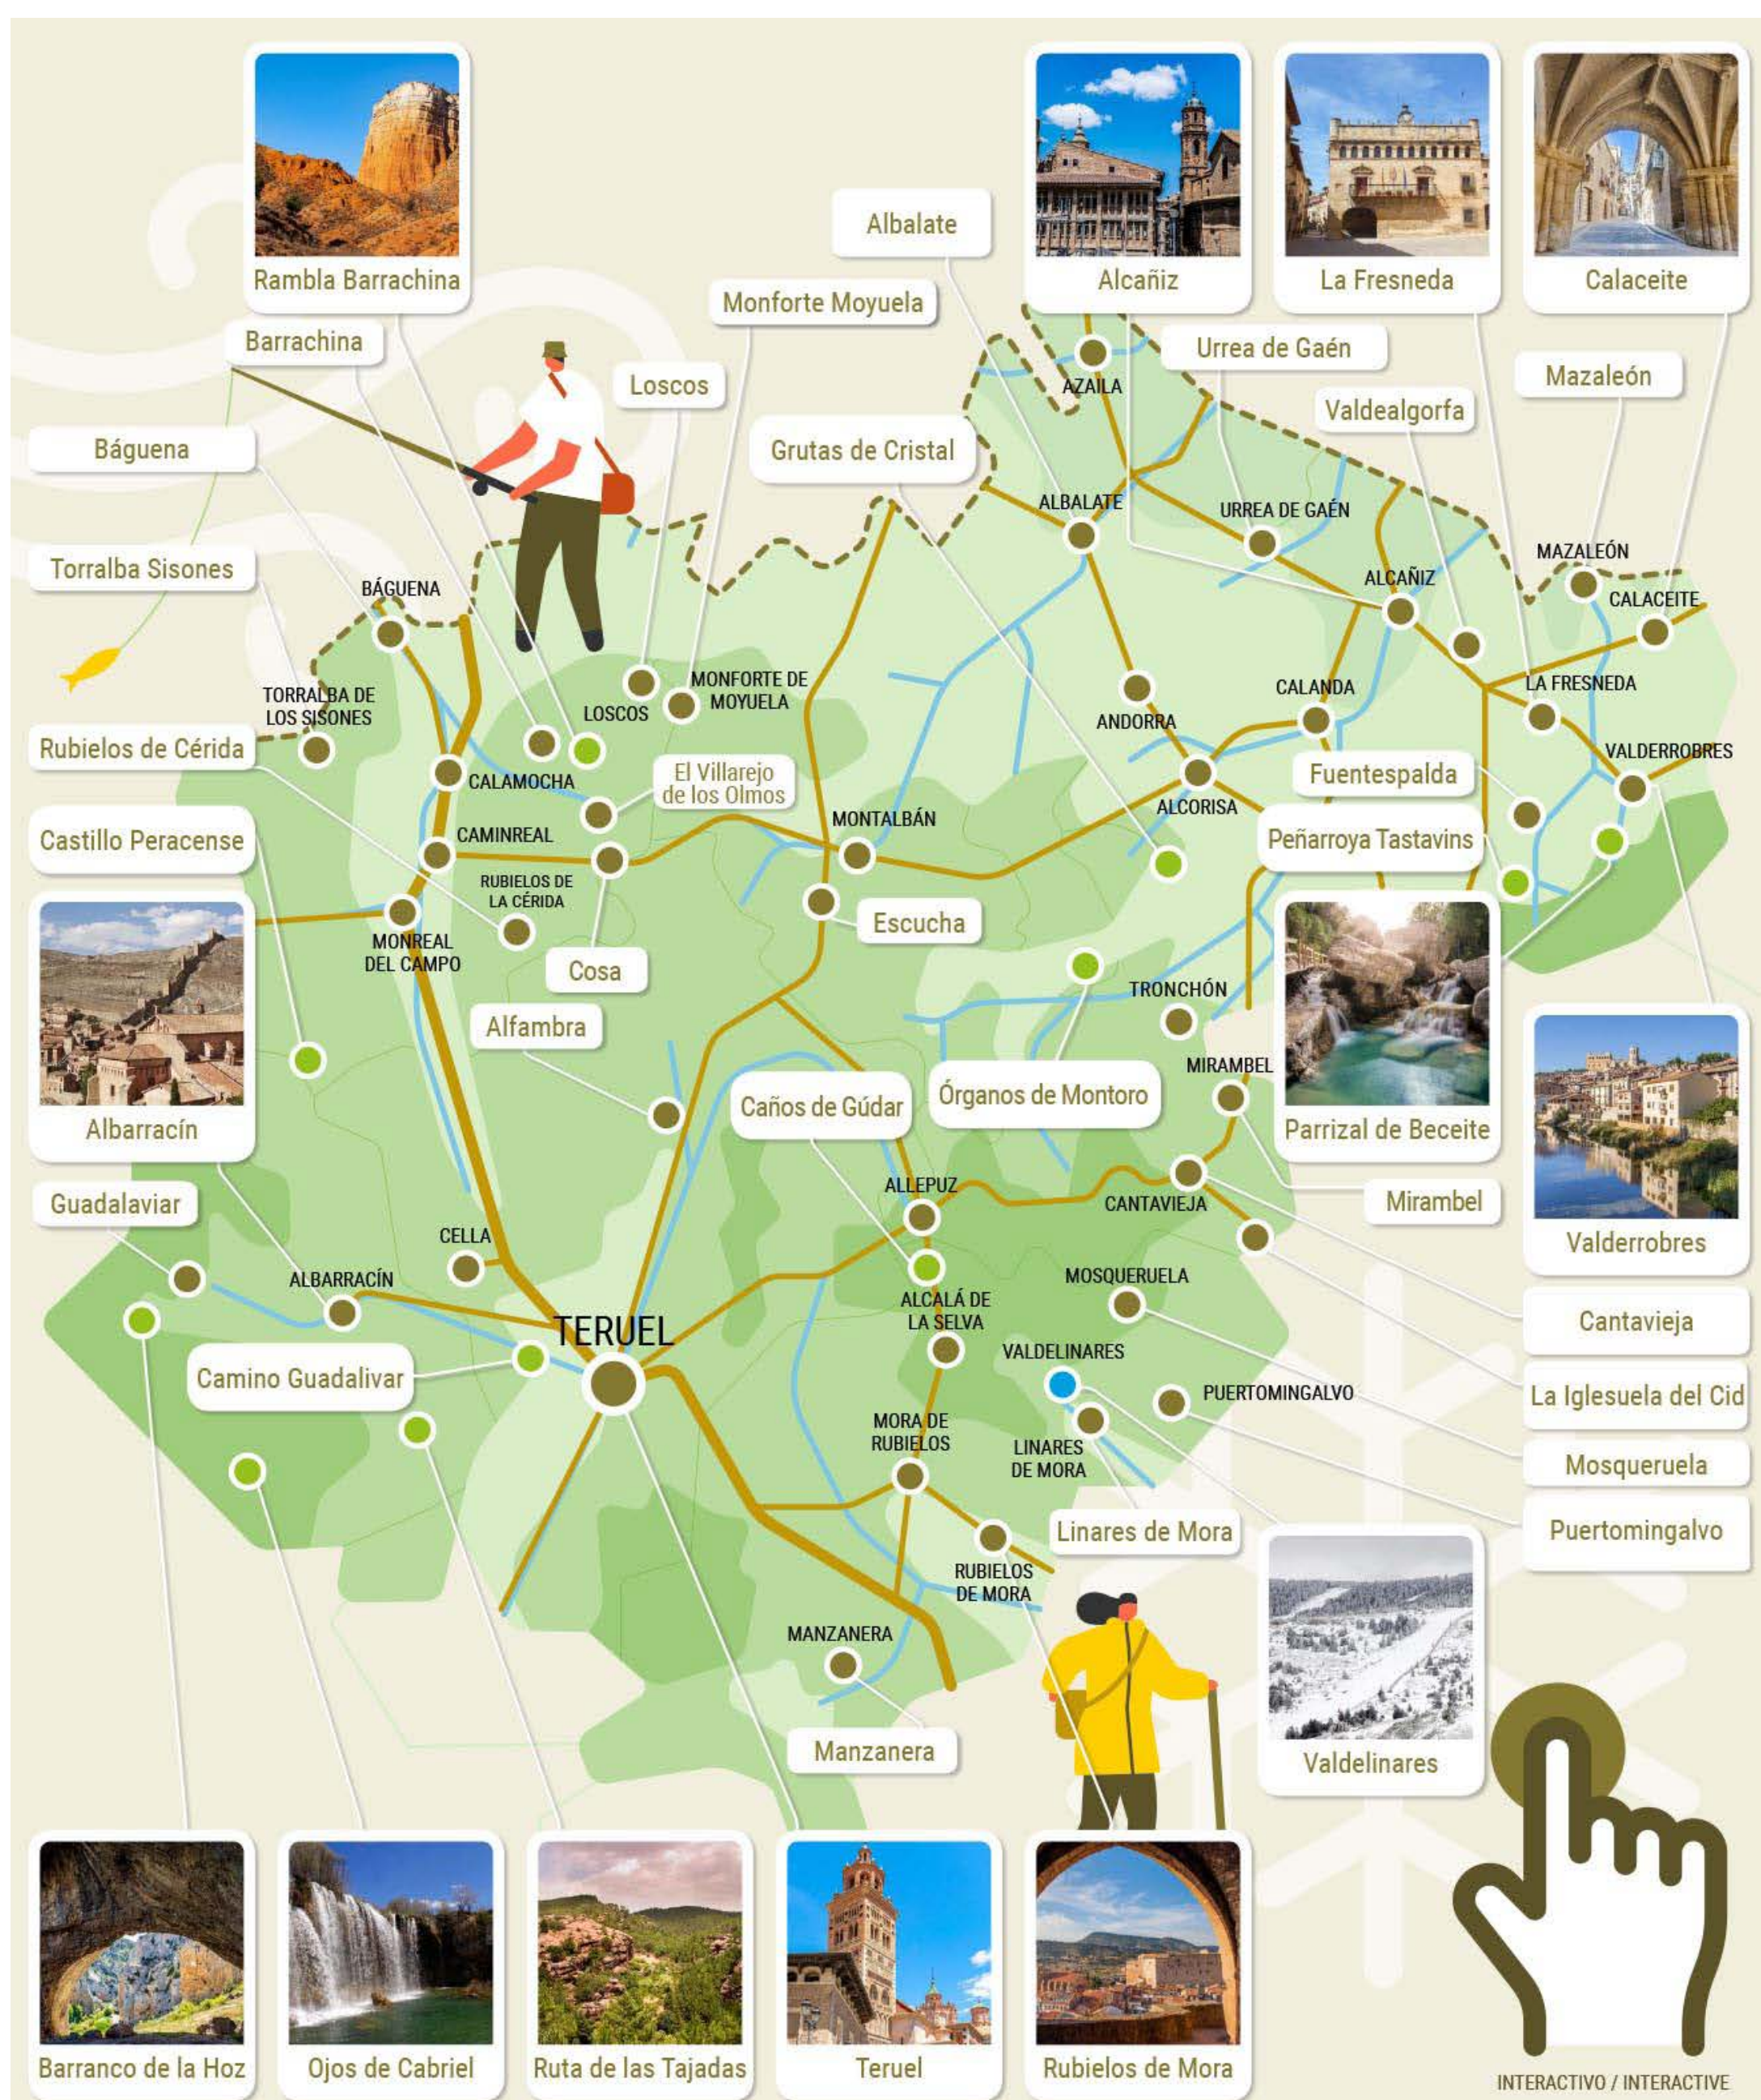

INTERACTIVO / INTERACTIVE