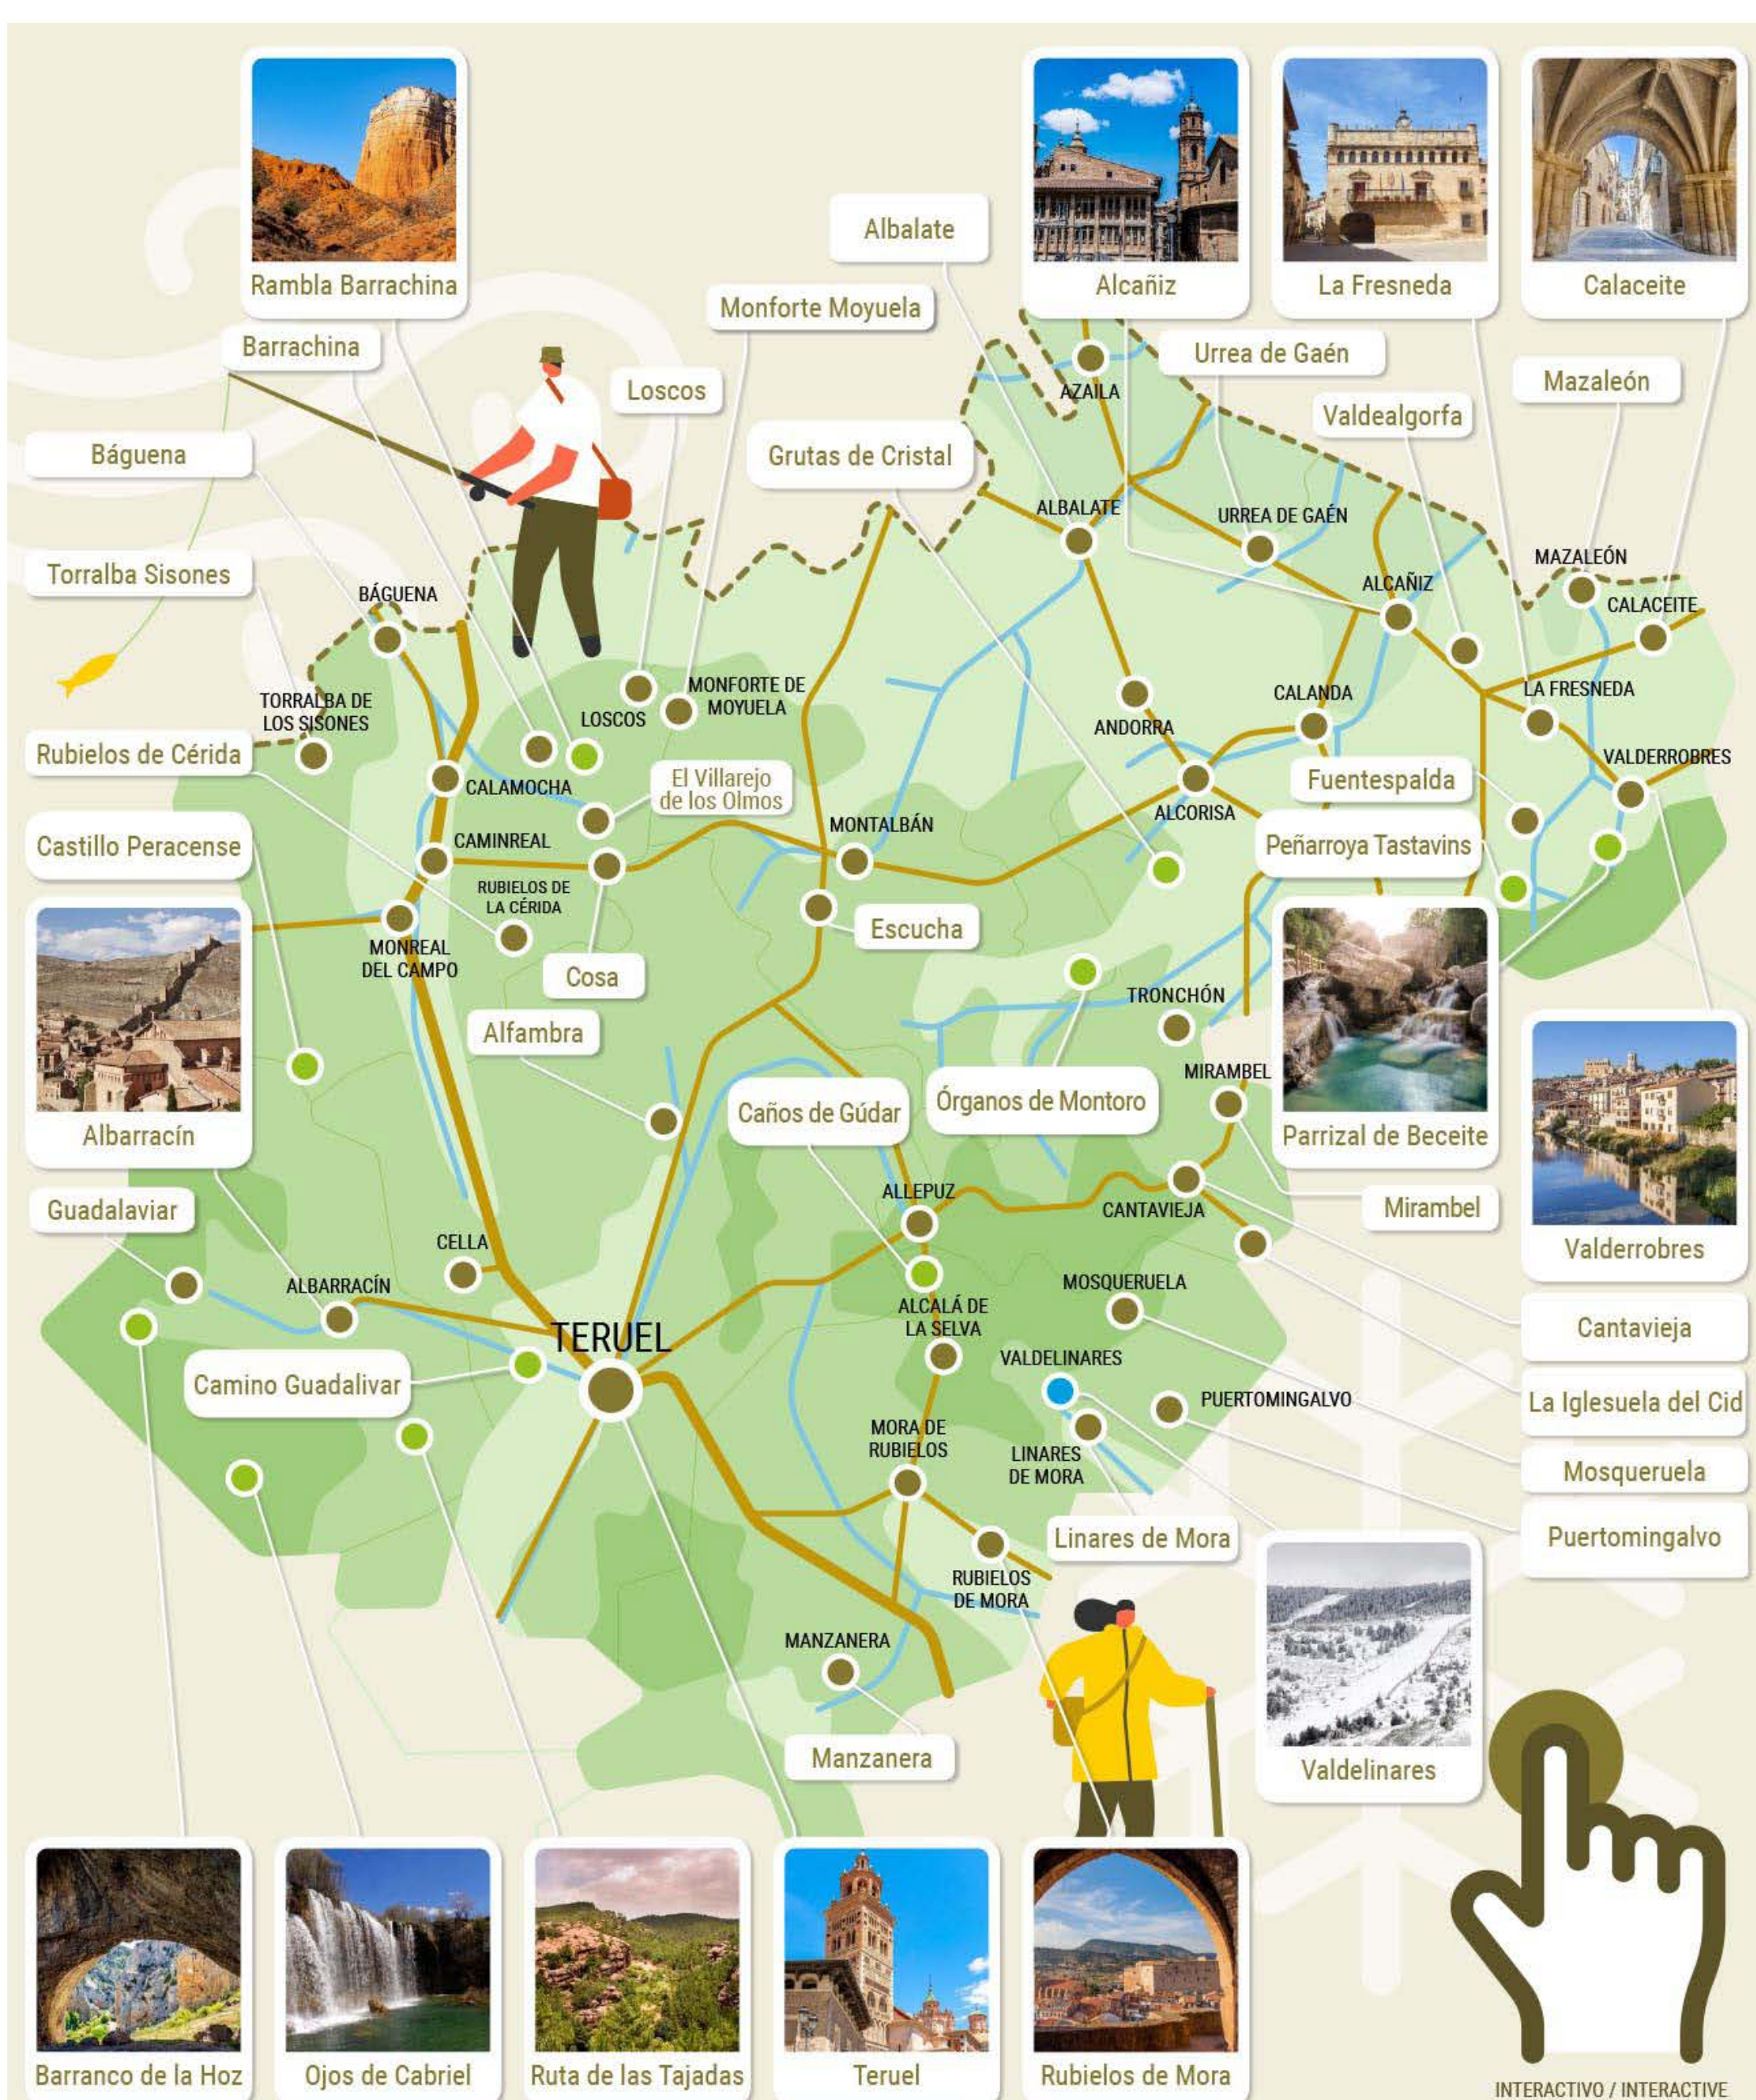

FIESTAS

+Información Castelnou

+Information Castelnou

Ver mapa de Aragón / See Aragón map

MÁS INFORMACIÓN TERUEL PROVINCIA
MORE INFORMATION TERUEL PROVINCE

ALREDEDORES / SURROUNDINGS

Senderismo / Hiking

Monumentos / Monuments

HIKING

SENDERISMO

MONUMENTS

MONUMENTOS

CASTLES

CASTILLOS

RESTAURANTS

RESTAURANTES

ACCOMMODATIONS

ALOJAMIENTOS

MULTIADVENTURE

MULTIAVENTURA

WATER ACTIVITIES

ACTIVIDADES DE AGUA

WINERIES

BODEGAS

SNOW ACTIVITIES

ACTIVIDADES DE NIEVE

AIR ACTIVITIES

ACTIVIDADES DE AIRE

FESTIVITIES

FIESTAS

MUSEUM

MUSEOS