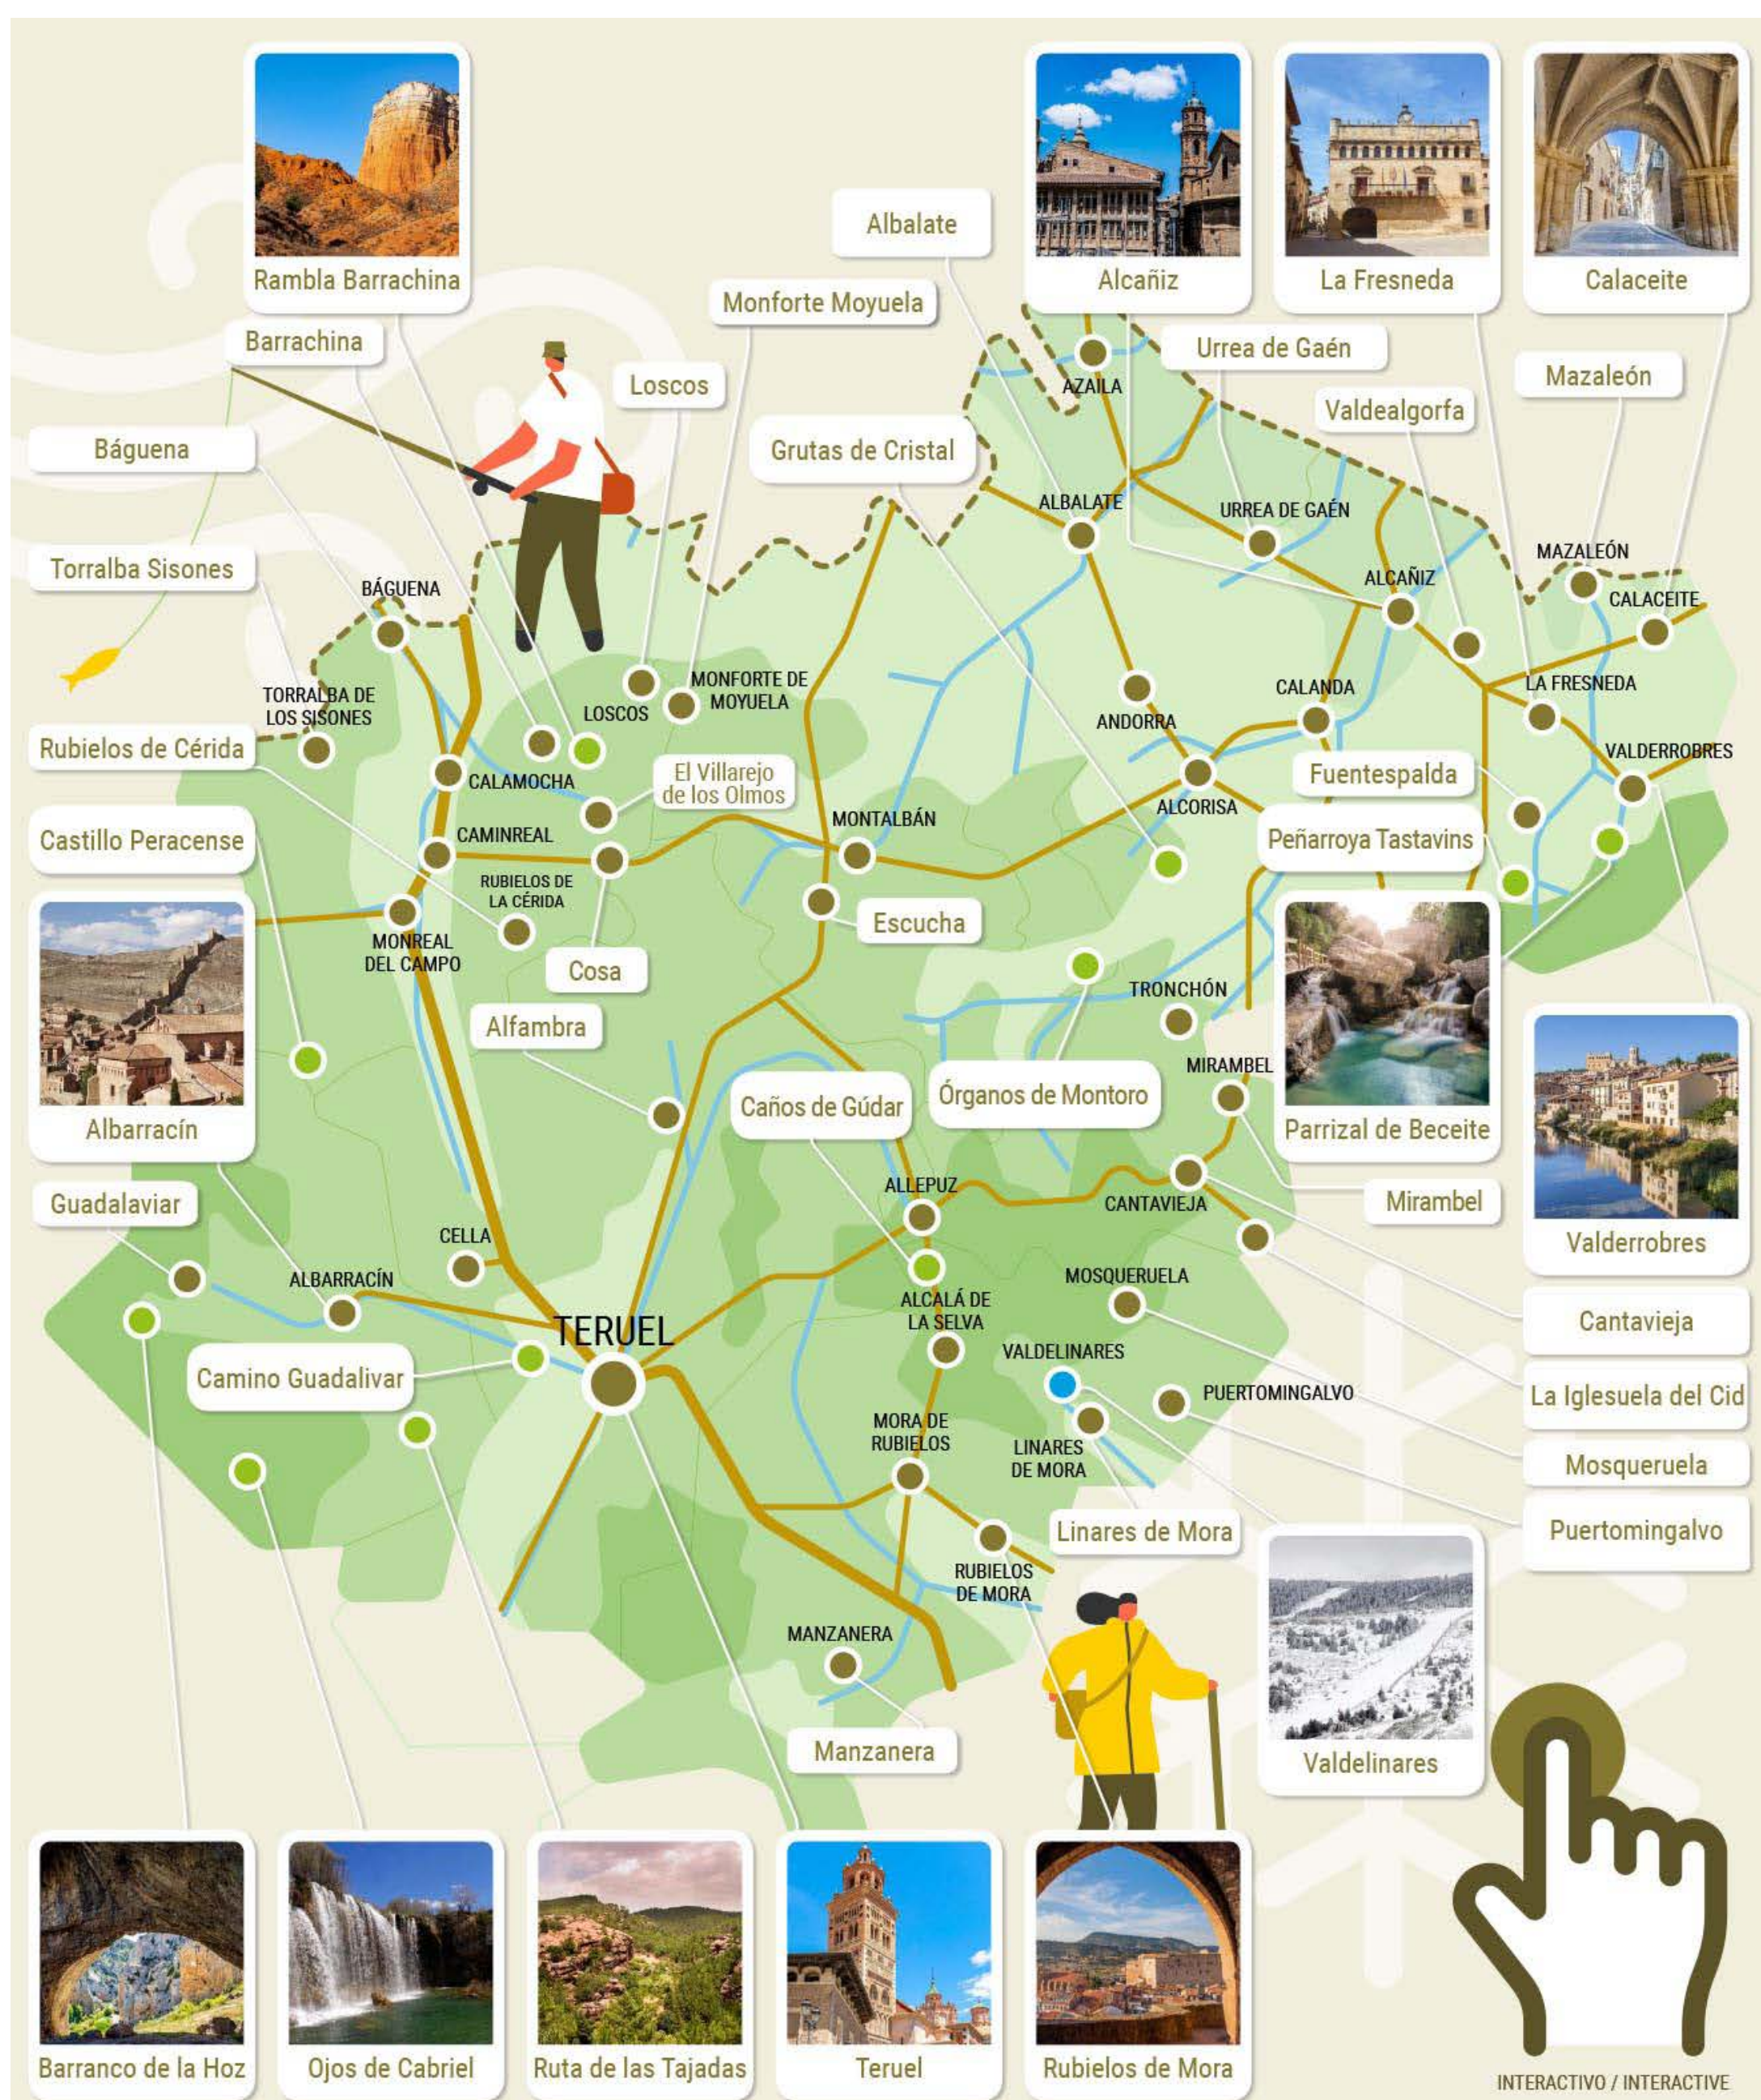

+Información Bordón
+Information Bordón

Ver mapa de Aragón / See Aragón map

MÁS INFORMACIÓN TERUEL PROVINCIA
MORE INFORMATION TERUEL PROVINCE

ALREDEDORES / SURROUNDINGS

 Senderismo / Hiking

 Monumentos / Monuments

HIKING

SENDERISMO

MONUMENTS

MONUMENTOS

CASTLES

CASTILLOS

RESTAURANTS

RESTAURANTES

ACCOMMODATIONS

ALOJAMIENTOS

MULTIADVENTURE

MULTIAVENTURA

WATER ACTIVITIES

ACTIVIDADES DE AGUA

WINERIES

BODEGAS

SNOW ACTIVITIES

ACTIVIDADES DE NIEVE

AIR ACTIVITIES

ACTIVIDADES DE AIRE

FESTIVITIES

FIESTAS

MUSEUM

MUSEOS