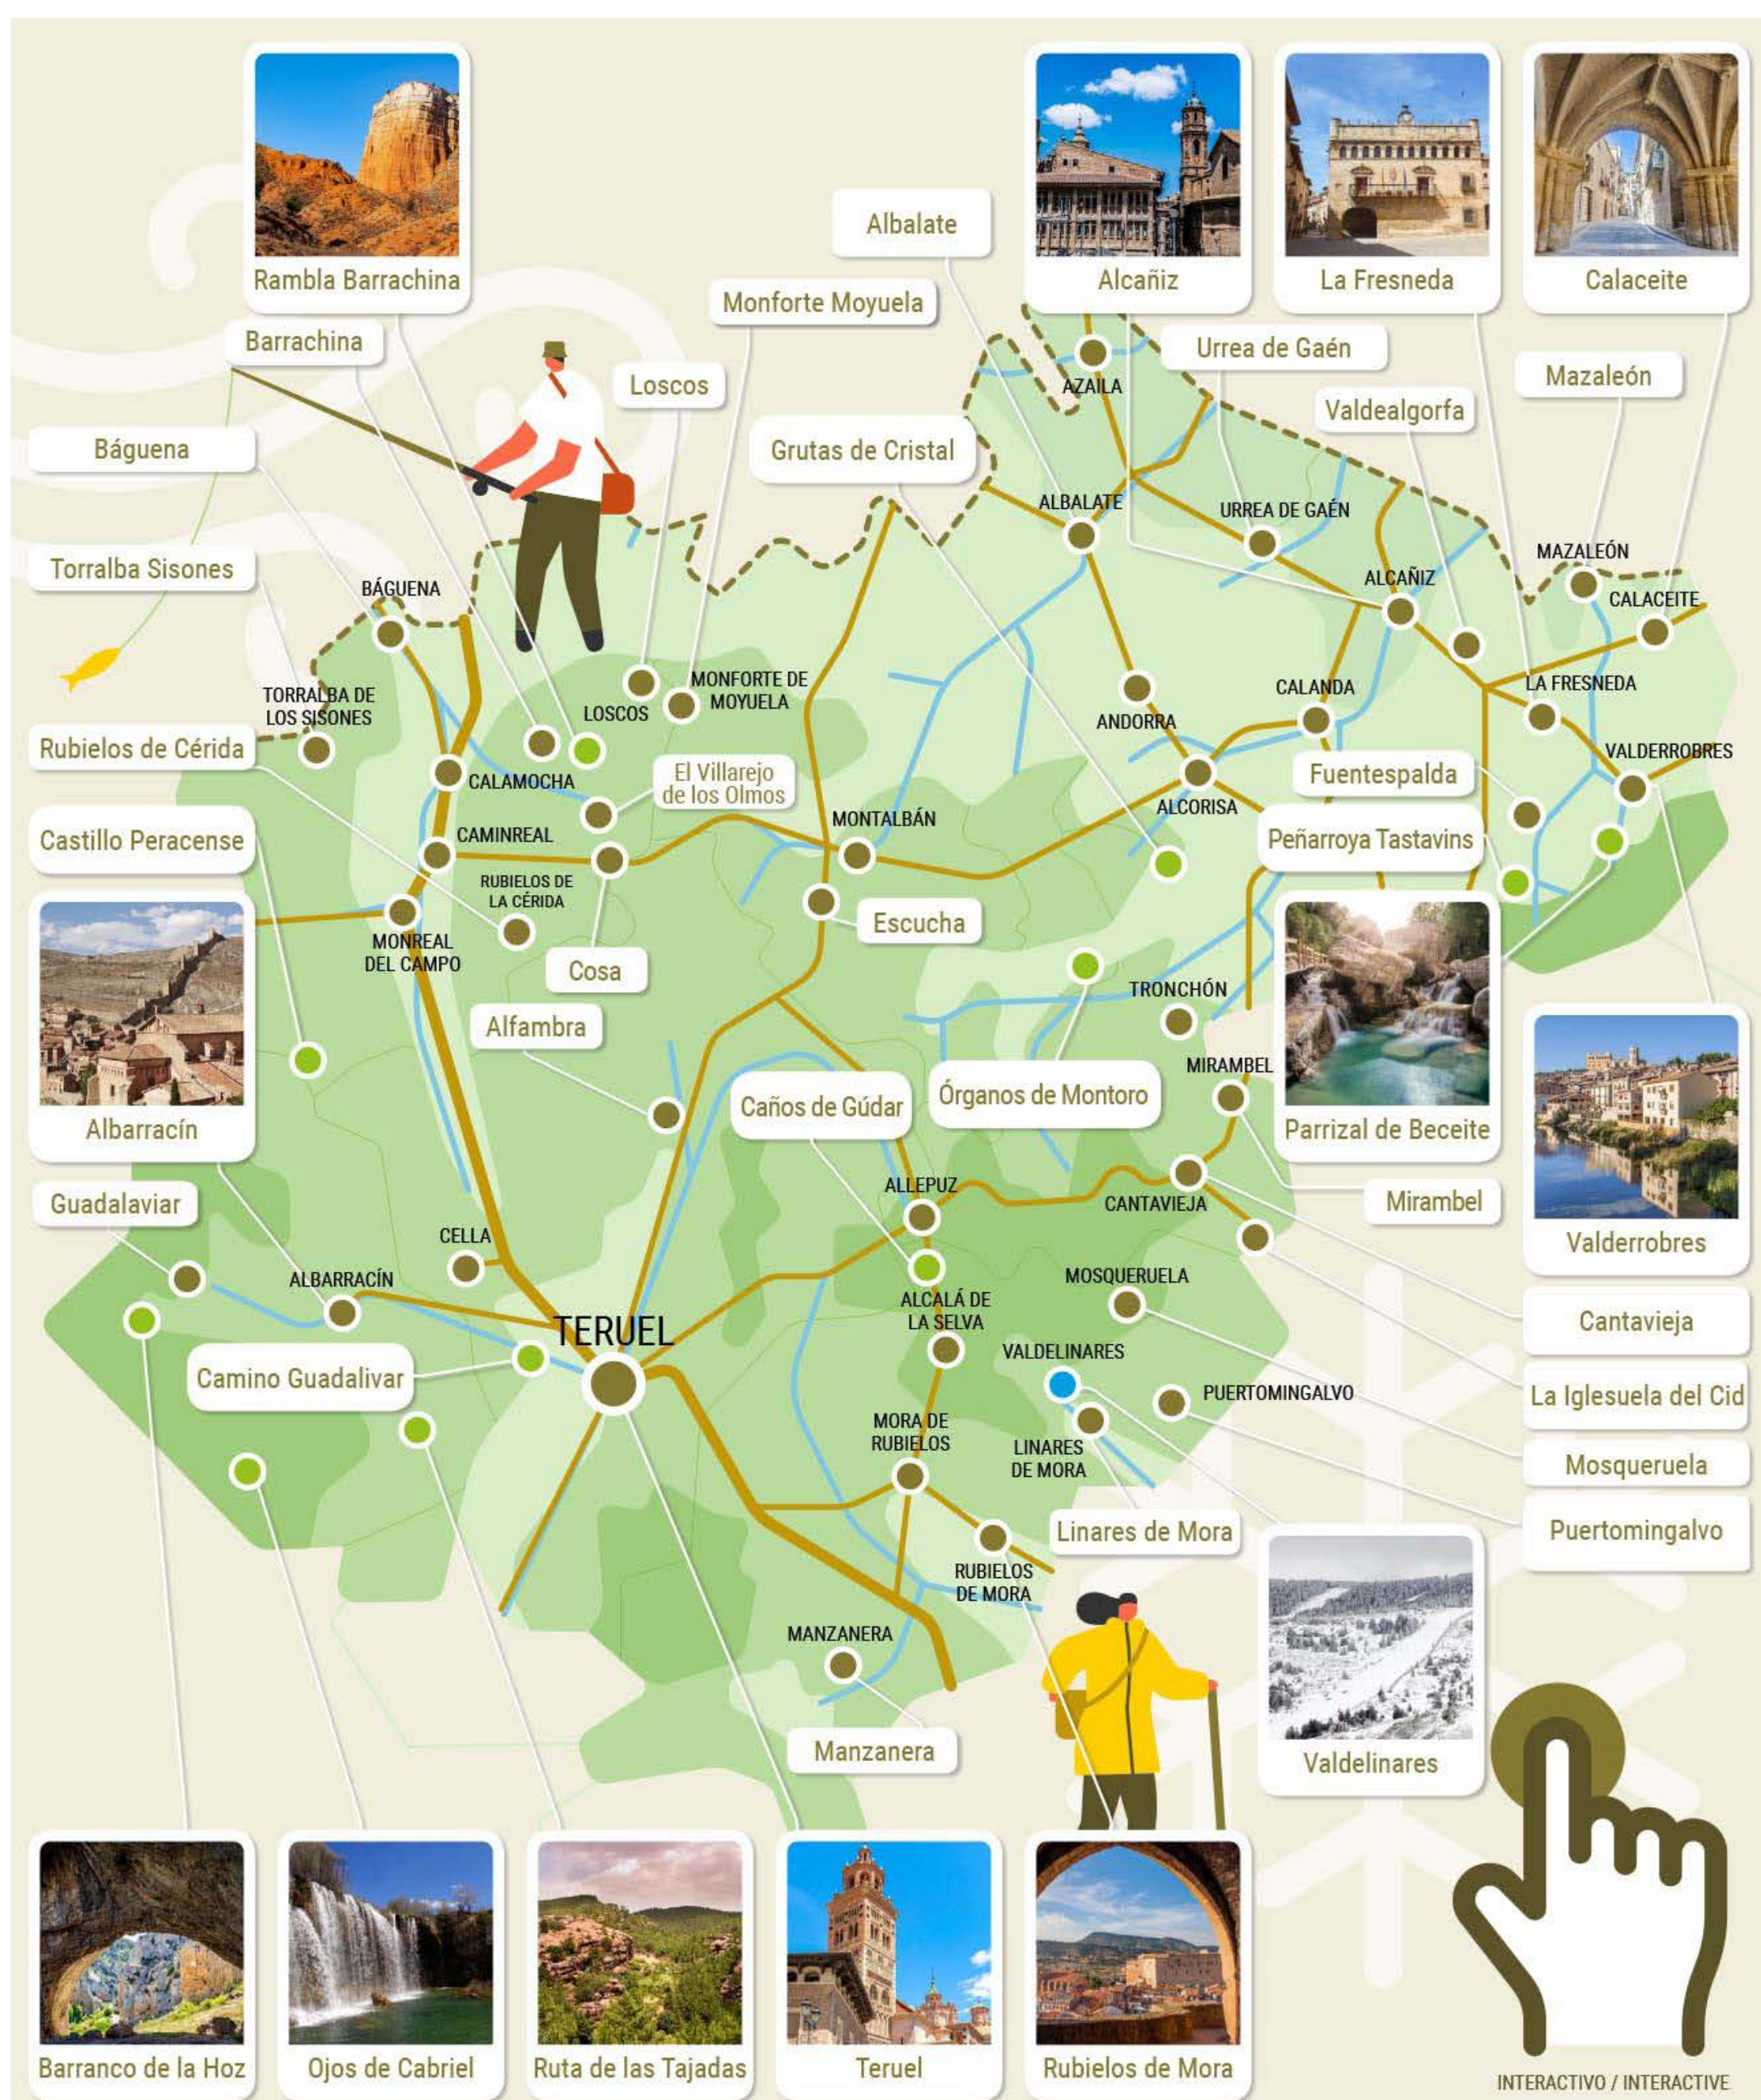

+Información Alloza

+Information Alloza

[Ver mapa de Aragón / See Aragón map](#)

MÁS INFORMACIÓN TERUEL PROVINCIA
MORE INFORMATION TERUEL PROVINCE

ALREDEDORES / SURROUNDINGS

● Senderismo / Hiking

● Monumentos / Monuments

HIKING

SENDERISMO

MONUMENTS

MONUMENTOS

CASTLES

CASTILLOS

RESTAURANTS

RESTAURANTES

ACCOMMODATIONS

ALOJAMIENTOS

MULTIADVENTURE

MULTIAVENTURA

WATER ACTIVITIES

ACTIVIDADES DE AGUA

WINERIES

BODEGAS

SNOW ACTIVITIES

ACTIVIDADES DE NIEVE

AIR ACTIVITIES

ACTIVIDADES DE AIRE

FESTIVITIES

FIESTAS

MUSEUM

MUSEOS