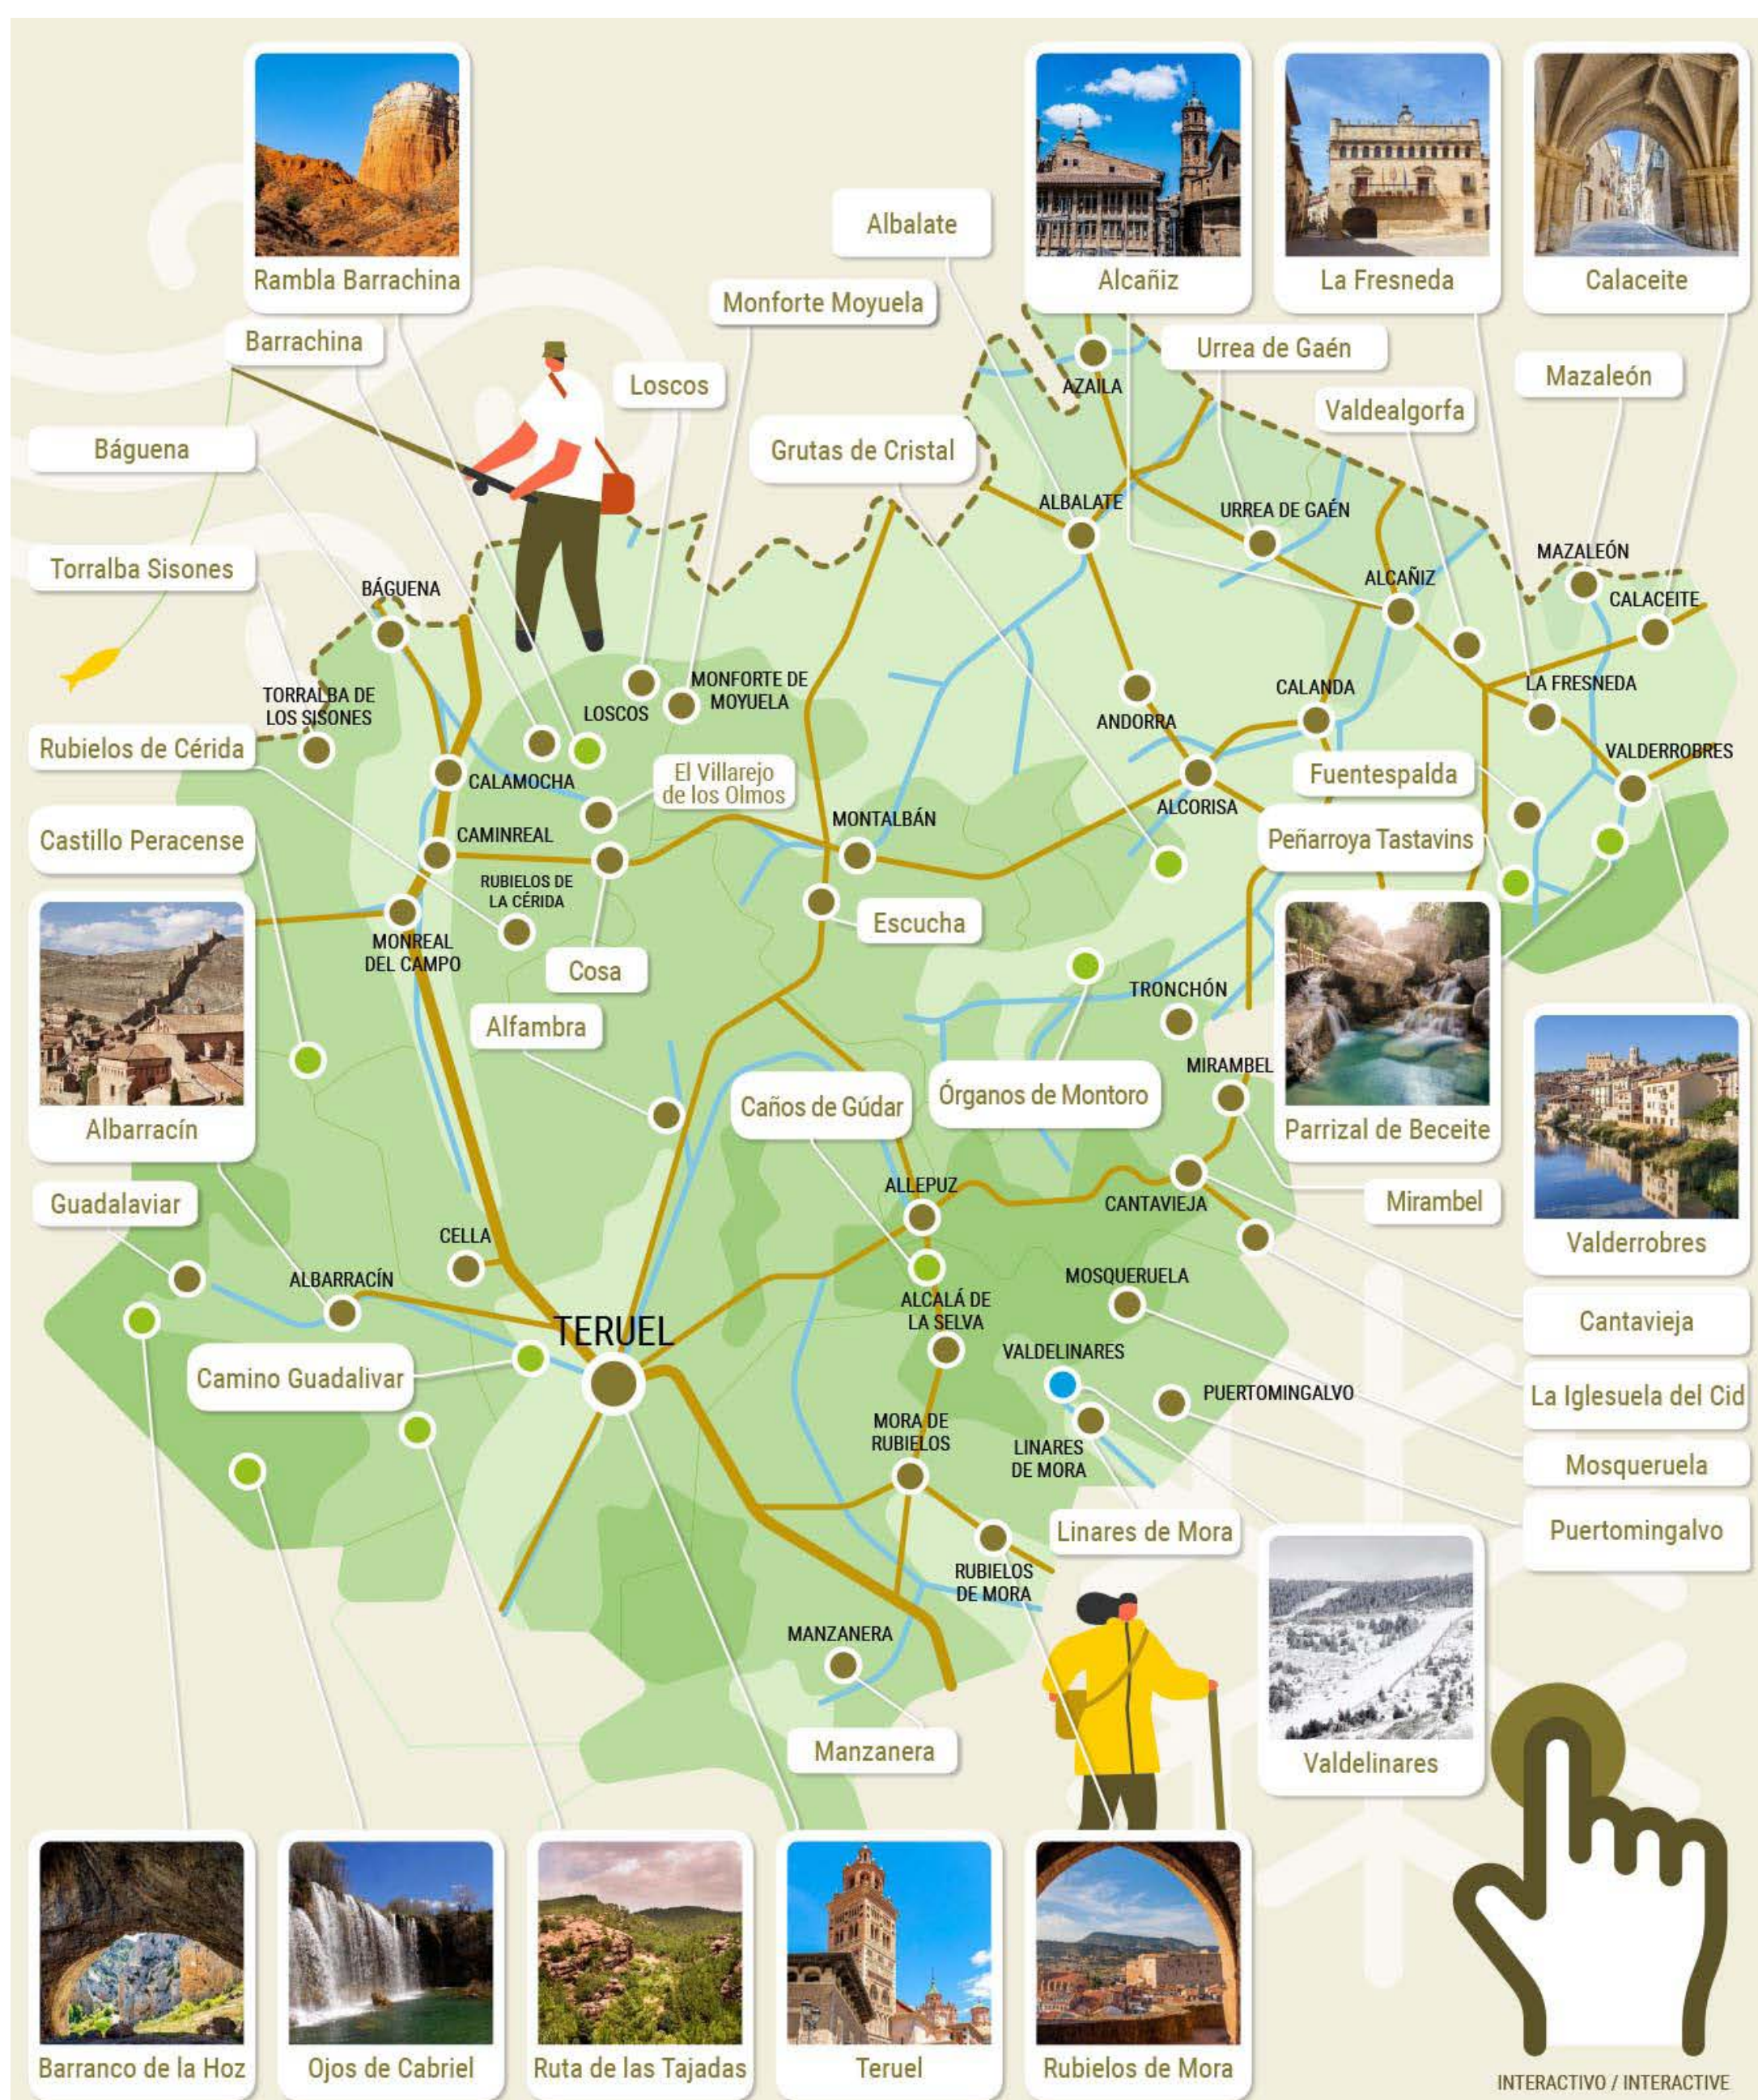

+Información Molinos

+Information Molinos

Ver mapa de Aragón / See Aragón map

MÁS INFORMACIÓN TERUEL PROVINCIA
MORE INFORMATION TERUEL PROVINCE

ALREDEDORES / SURROUNDINGS

Senderismo / Hiking

Monumentos / Monuments

HIKING

SENDERISMO

MONUMENTS

MONUMENTOS

CASTLES

CASTILLOS

RESTAURANTS

RESTAURANTES

ACCOMMODATIONS

ALOJAMIENTOS

MULTIADVENTURE

MULTIAVENTURA

WATER ACTIVITIES

ACTIVIDADES DE AGUA

WINERIES

BODEGAS

SNOW ACTIVITIES

ACTIVIDADES DE NIEVE

AIR ACTIVITIES

ACTIVIDADES DE AIRE

FESTIVITIES

FIESTAS

MUSEUM

MUSEOS