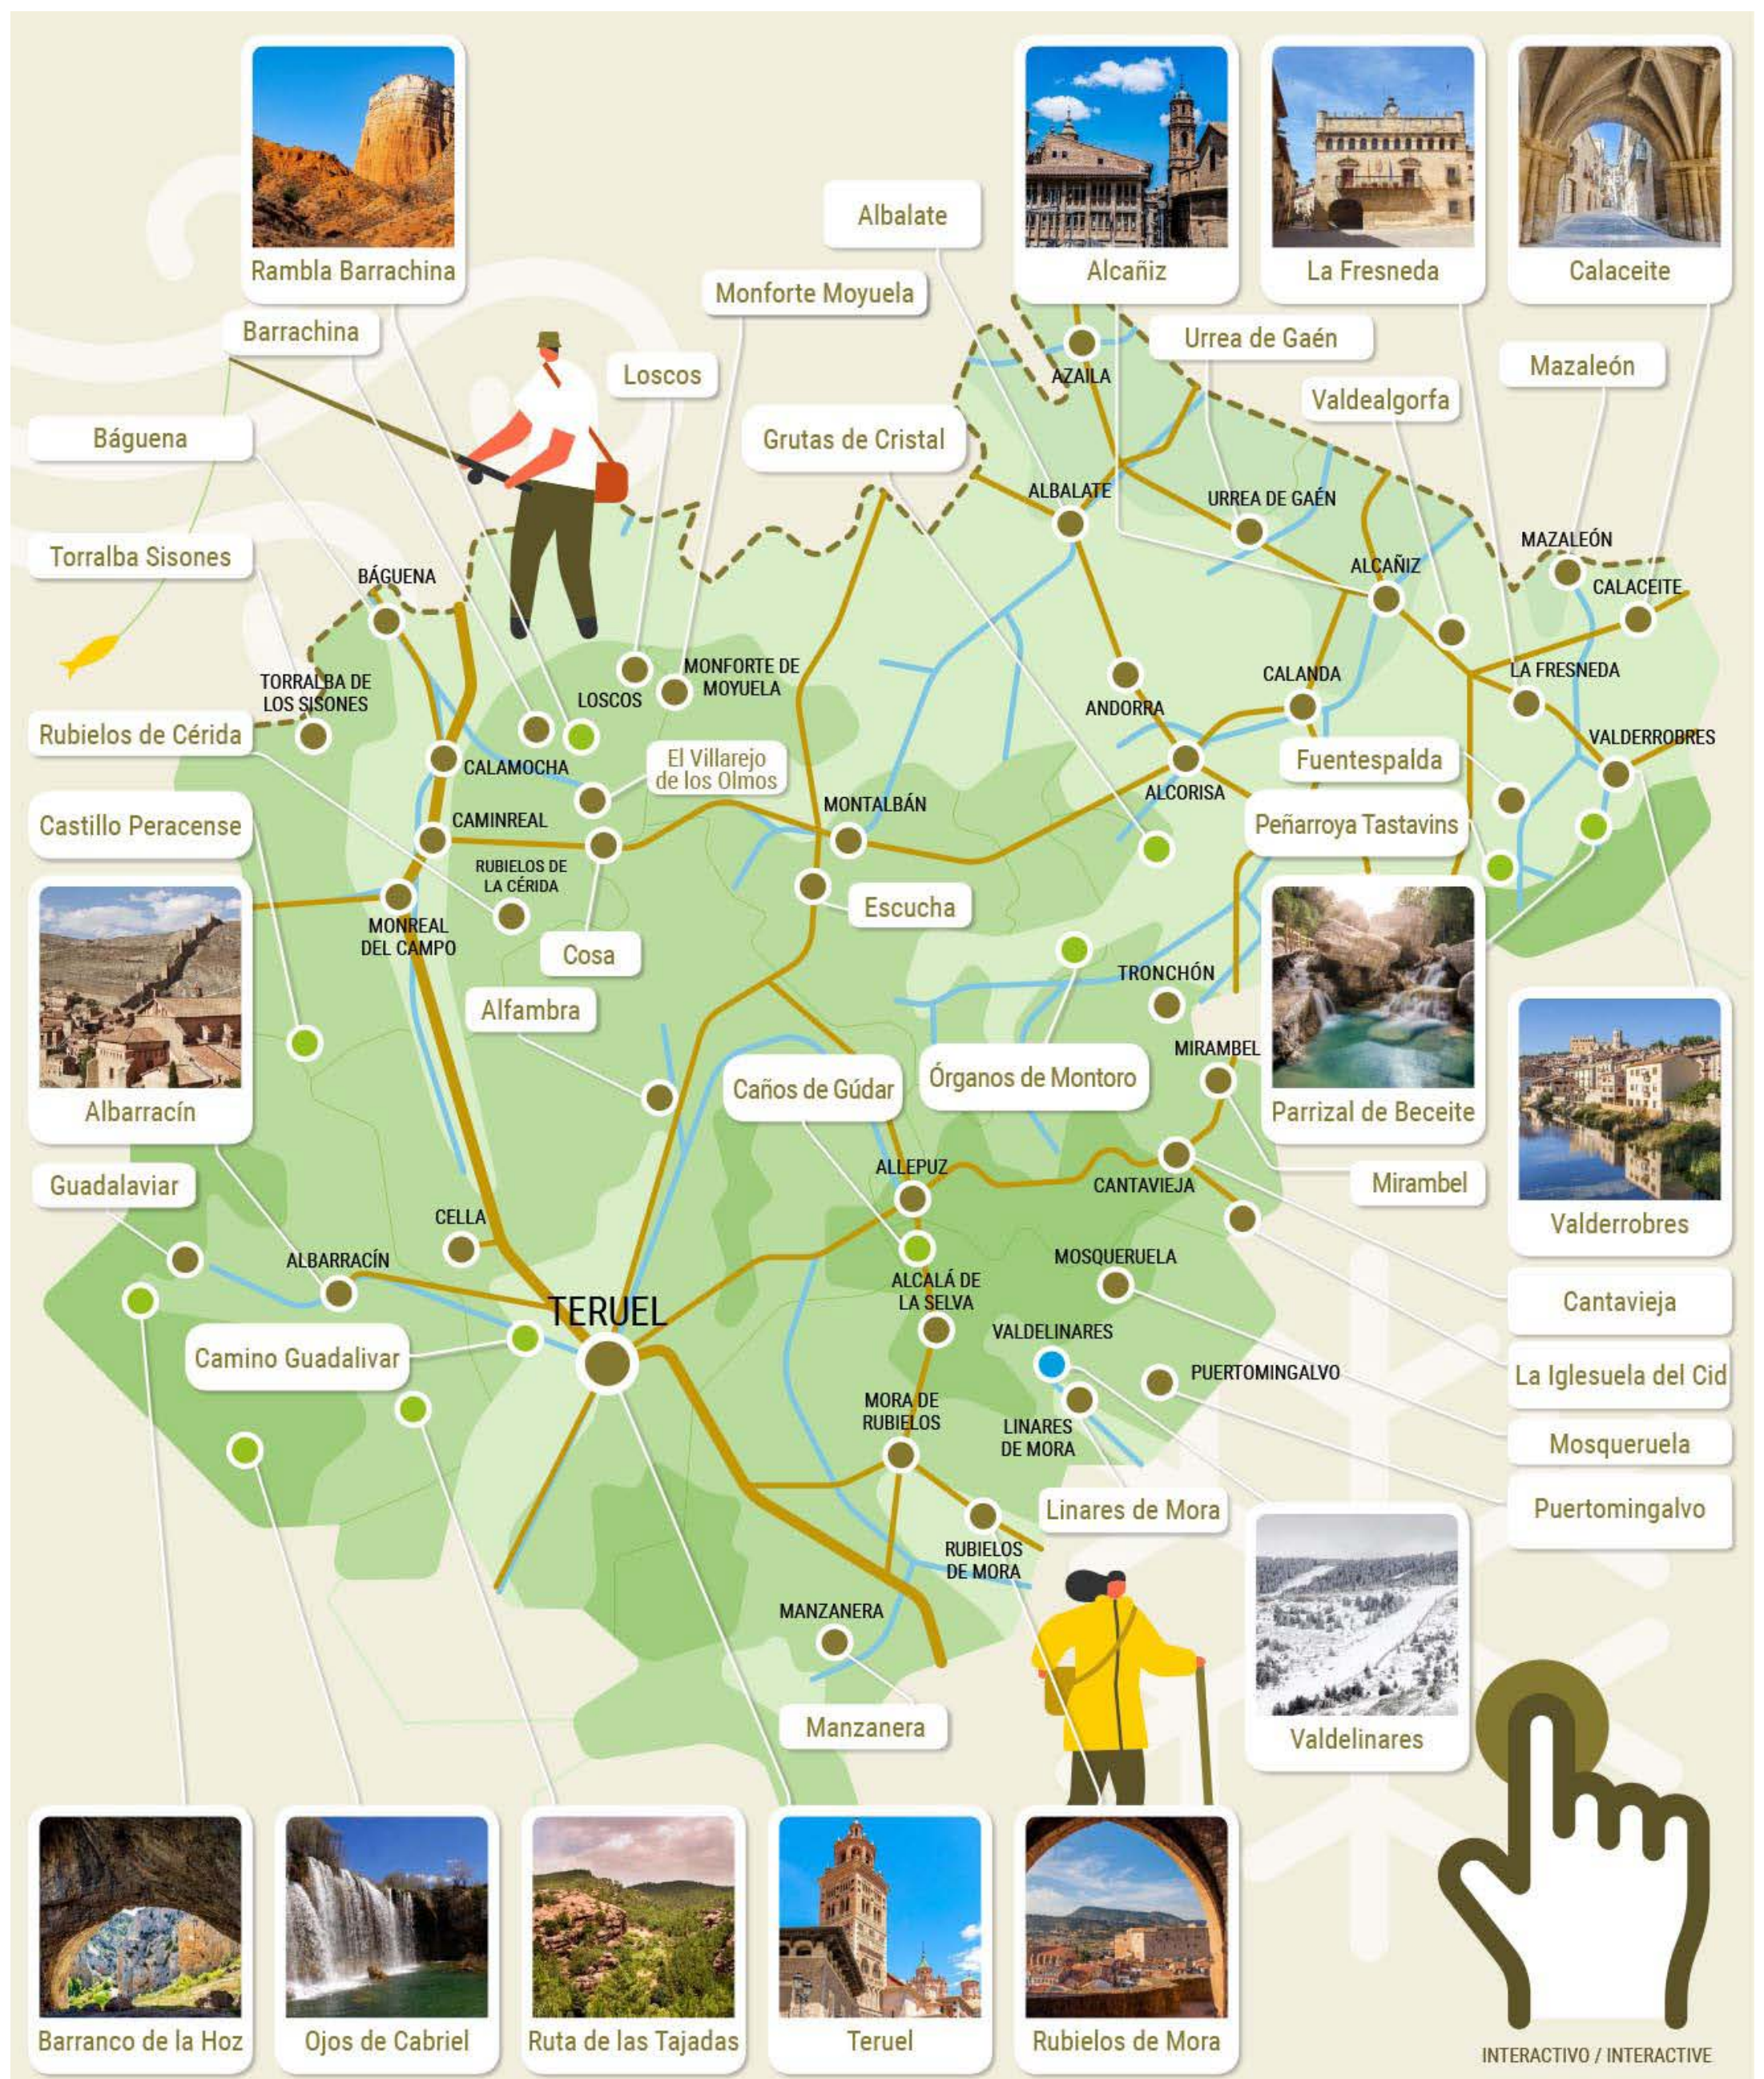

+Información Cabra de Mora

+Information Cabra de Mora

Ver mapa de Aragón / See Aragón map

MÁS INFORMACIÓN TERUEL PROVINCIA
MORE INFORMATION TERUEL PROVINCE

ALREDEDORES / SURROUNDINGS

● Senderismo / Hiking

● Monumentos / Monuments

HIKING

SENDERISMO

MONUMENTS

MONUMENTOS

CASTLES

CASTILLOS

RESTAURANTS

RESTAURANTES

ACCOMMODATIONS

ALOJAMIENTOS

MULTIADVENTURE

MULTIAVENTURA

WATER ACTIVITIES

ACTIVIDADES DE AGUA

WINERIES

BODEGAS

SNOW ACTIVITIES

ACTIVIDADES DE NIEVE

AIR ACTIVITIES

ACTIVIDADES DE AIRE

FESTIVITIES

FIESTAS

MUSEUM

MUSEOS