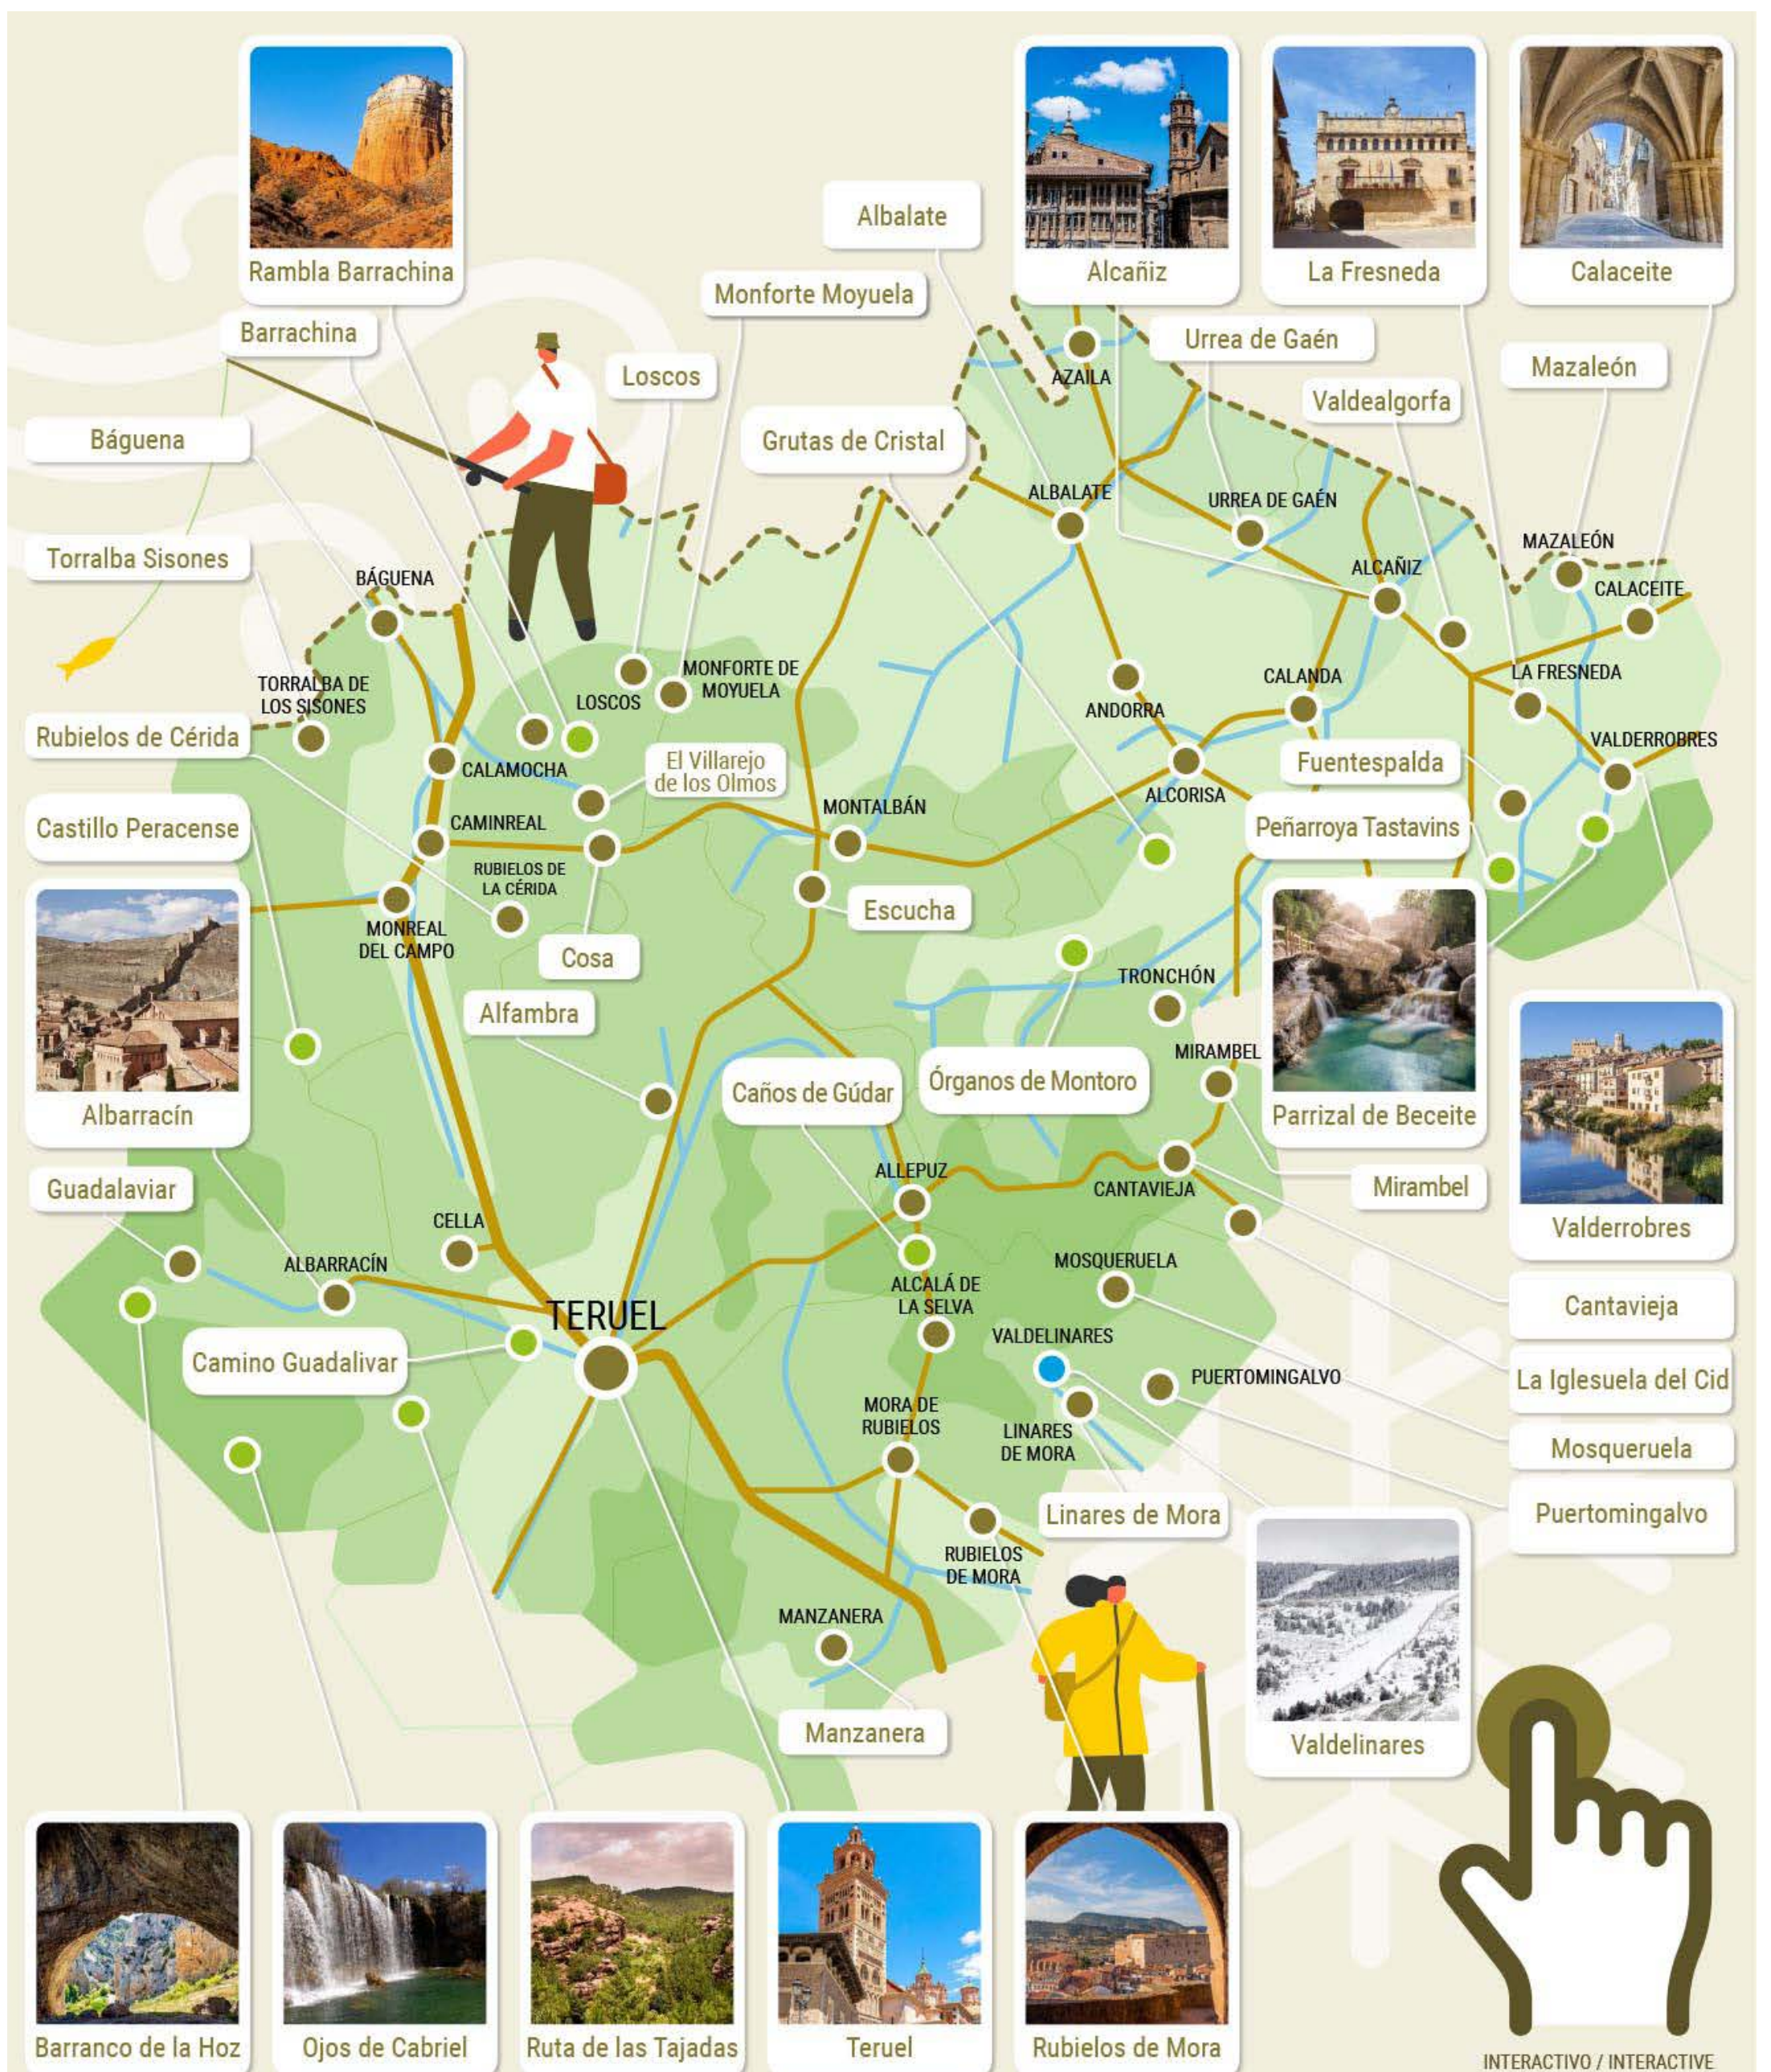

+Información Valdealgorfa

+Information Valdealgorfa

Ver mapa de Aragón / See Aragón map

MÁS INFORMACIÓN TERUEL PROVINCIA
MORE INFORMATION TERUEL PROVINCE

ALREDEDORES / SURROUNDINGS

Senderismo / Hiking

Monumentos / Monuments

HIKING

SENDERISMO

MONUMENTS

MONUMENTOS

CASTLES

CASTILLOS

RESTAURANTS

RESTAURANTES

ACCOMMODATIONS

ALOJAMIENTOS

MULTIADVENTURE

MULTIAVENTURA

WATER ACTIVITIES

ACTIVIDADES DE AGUA

WINERIES

BODEGAS

SNOW ACTIVITIES

ACTIVIDADES DE NIEVE

AIR ACTIVITIES

ACTIVIDADES DE AIRE

FESTIVITIES

FIESTAS

MUSEUM

MUSEOS